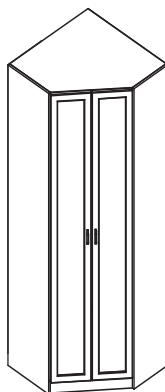

Доставка угловая CO.02.01
1050x330x380 мм

Тумба с зеркалом CO.02.02
2100x592x380 мм

Шкаф 2-дверный для одежды
CO.02.03 2100x592x380 мм

Шкаф-вешалка со стойкой
CO.02.04 2100x592x380 мм

Тумба с вешалкой CO.02.05
2100x592x380 мм

Вешалка угловая CO.02.06
2100x380x380 мм

Шкаф угловой 2-дверный CO.02.07
2100x840/840x415x415 мм

Шкаф угловой 1-дверный CO.02.08
2100x840/840x415/415 мм

Шкаф-вешалка CO.02.09
2100x592x380 мм

Стеллаж угловой CO.02.10
2100x380x380 мм

Тумба с зеркалом CO.02.11
2100x420x380 мм

Пенал CO.02.12
2100x420x380 мм

Тумба для обуви
CO.02.13
1066x624x330 мм

Тумба для обуви
CO.02.14
1345x624x330 мм

Тумба для обуви
CO.02.15
1066x936x330 мм