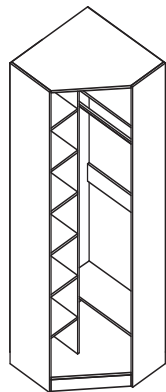

Доставка угловая CO.02.01
1050x330x380 мм

Тумба с зеркалом CO.02.02
2100x592x380 мм

Шкаф 2-дверный для одежды
CO.02.03 2100x592x380 мм

Шкаф-вешалка со стойкой
CO.02.04 2100x592x380 мм

Тумба с вешалкой CO.02.05
2100x592x380 мм

Вешалка угловая CO.02.06
2100x380x380 мм

Шкаф угловой 2-дверный CO.02.07
2100x840/840x415x415 мм

Шкаф угловой 1-дверный CO.02.08
2100x840/840x415/415 мм

Шкаф-вешалка CO.02.09
2100x592x380 мм

Стеллаж угловой CO.02.10
2100x380x380 мм

Тумба с зеркалом CO.02.11
2100x420x380 мм

Пенал CO.02.12
2100x420x380 мм

Тумба для обуви
CO.02.13
1066x624x330 мм

Тумба для обуви
CO.02.14
1345x624x330 мм

Тумба для обуви
CO.02.15
1066x936x330 мм