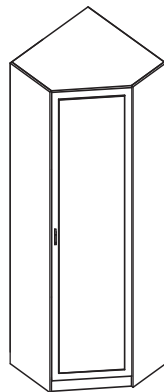

Доставка угловая CO.02.01
1050x330x380 мм

Тумба с зеркалом CO.02.02
2100x592x380 мм

Шкаф 2-дверный для одежды
CO.02.03 2100x592x380 мм

Шкаф-вешалка со стойкой
CO.02.04 2100x592x380 мм

Тумба с вешалкой CO.02.05
2100x592x380 мм

Вешалка угловая CO.02.06
2100x380x380 мм

Шкаф угловой 2-дверный CO.02.07
2100x840/840x415x415 мм

Шкаф угловой 1-дверный CO.02.08
2100x840/840x415/415 мм

Шкаф-вешалка CO.02.09
2100x592x380 мм

Стеллаж угловой CO.02.10
2100x380x380 мм

Тумба с зеркалом CO.02.11
2100x420x380 мм

Пенал CO.02.12
2100x420x380 мм

Тумба для обуви
CO.02.13
1066x624x330 мм

Тумба для обуви
CO.02.14
1345x624x330 мм

Тумба для обуви
CO.02.15
1066x936x330 мм