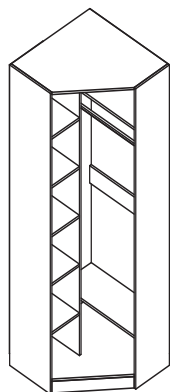

Доставка угловая CO.02.01
1050x330x380 мм

Тумба с зеркалом CO.02.02
2100x592x380 мм

Шкаф 2-дверный для одежды
CO.02.03 2100x592x380 мм

Шкаф-вешалка со стойкой
CO.02.04 2100x592x380 мм

Тумба с вешалкой CO.02.05
2100x592x380 мм

Вешалка угловая CO.02.06
2100x380x380 мм

Шкаф угловой 2-дверный CO.02.07
2100x840/840x415x415 мм

Шкаф угловой 1-дверный CO.02.08
2100x840/840x415/415 мм

Шкаф-вешалка CO.02.09
2100x592x380 мм

Стеллаж угловой CO.02.10
2100x380x380 мм

Тумба с зеркалом CO.02.11
2100x420x380 мм

Пенал CO.02.12
2100x420x380 мм

Тумба для обуви
CO.02.13
1066x624x330 мм

Тумба для обуви
CO.02.14
1345x624x330 мм

Тумба для обуви
CO.02.15
1066x936x330 мм