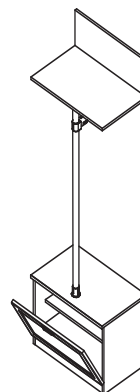

Доставка угловая CO.02.01
1050x330x380 мм

Тумба с зеркалом CO.02.02
2100x592x380 мм

Шкаф 2-дверный для одежды
CO.02.03 2100x592x380 мм

Шкаф-вешалка со стойкой
CO.02.04 2100x592x380 мм

Тумба с вешалкой CO.02.05
2100x592x380 мм

Вешалка угловая CO.02.06
2100x380x380 мм

Шкаф угловой 2-дверный CO.02.07
2100x840/840x415x415 мм

Шкаф угловой 1-дверный CO.02.08
2100x840/840x415/415 мм

Шкаф-вешалка CO.02.09
2100x592x380 мм

Стеллаж угловой CO.02.10
2100x380x380 мм

Тумба с зеркалом CO.02.11
2100x420x380 мм

Пенал CO.02.12
2100x420x380 мм

Тумба для обуви
CO.02.13
1066x624x330 мм

Тумба для обуви
CO.02.14
1345x624x330 мм

Тумба для обуви
CO.02.15
1066x936x330 мм