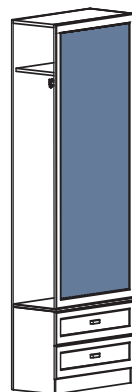

Доставка угловая CO.02.01
1050x330x380 мм

Тумба с зеркалом CO.02.02
2100x592x380 мм

Шкаф 2-дверный для одежды
CO.02.03 2100x592x380 мм

Шкаф-вешалка со стойкой
CO.02.04 2100x592x380 мм

Тумба с вешалкой CO.02.05
2100x592x380 мм

Вешалка угловая CO.02.06
2100x380x380 мм

Шкаф угловой 2-дверный CO.02.07
2100x840/840x415x415 мм

Шкаф угловой 1-дверный CO.02.08
2100x840/840x415/415 мм

Шкаф-вешалка CO.02.09
2100x592x380 мм

Стеллаж угловой CO.02.10
2100x380x380 мм

Тумба с зеркалом CO.02.11
2100x420x380 мм

Пенал CO.02.12
2100x420x380 мм

Тумба для обуви
CO.02.13
1066x624x330 мм

Тумба для обуви
CO.02.14
1345x624x330 мм

Тумба для обуви
CO.02.15
1066x936x330 мм