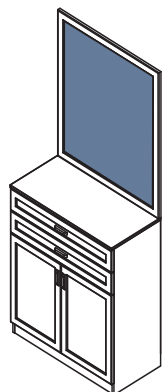

Доставка угловая CO.02.01
1050x330x380 мм

Тумба с зеркалом CO.02.02
2100x592x380 мм

Шкаф 2-дверный для одежды
CO.02.03 2100x592x380 мм

Шкаф-вешалка со стойкой
CO.02.04 2100x592x380 мм

Тумба с вешалкой CO.02.05
2100x592x380 мм

Вешалка угловая CO.02.06
2100x380x380 мм

Шкаф угловой 2-дверный CO.02.07
2100x840/840x415x415 мм

Шкаф угловой 1-дверный CO.02.08
2100x840/840x415/415 мм

Шкаф-вешалка CO.02.09
2100x592x380 мм

Стеллаж угловой CO.02.10
2100x380x380 мм

Тумба с зеркалом CO.02.11
2100x420x380 мм

Пенал CO.02.12
2100x420x380 мм

Тумба для обуви
CO.02.13
1066x624x330 мм

Тумба для обуви
CO.02.14
1345x624x330 мм

Тумба для обуви
CO.02.15
1066x936x330 мм