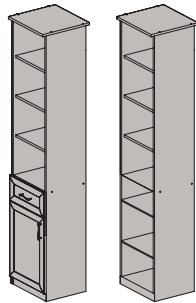

Шкаф 2-дверный
с 3 ящиками
2130x838x444 мм

Угловая доставка
2130x415x415 мм

Прихожая "САЛЮТ"

Комплект модульной сборки.

Пенал с 2-дверми
и ящиком
2020x419x330 мм

Пенал с открытыми
полками, ящиком и
дверью с низу
2020x419x330 мм

Шкаф угловой
2020x650/650x330/330 мм

Шкаф 2-дверный
2020x660x330 мм

Вешалка
1300x750 мм

Экран
1300x750 мм

Тумба под вешалку
570x830x330 мм

Тумба с ящиком
и дверью (прав./лев)
под зеркало
920x419x330 мм

Зеркало
1100x415 мм