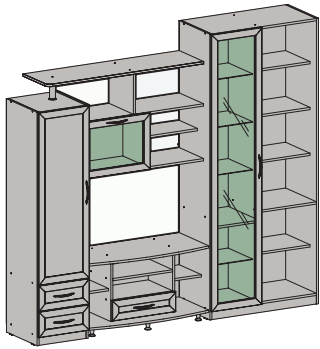

Гостиная "НОВОСЕЛЬЕ - 2"

Гостиная "НОВОСЕЛЬЕ-2"
2085x2300x415