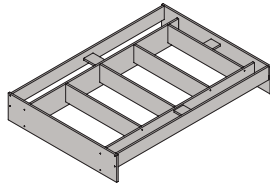

СТ1-2130x415x415 мм
СТ2-2130x560x560 мм
СТ3-2130x415/560x560/415 мм
СТ4-1800x415x415 мм

Шкаф угловой
ШУ-01
2130x967/979x588/588 мм

Шкаф угловой
ШУ-02 л.
2130x835/967x588/444 мм

Шкаф угловой
ШУ-03 п.
2130x967/835x444/588 мм

Шкаф угловой
ШУ-04
2130x730/742x444/444 мм
ШУ-05
1800x730/742x444/444 мм

Шкаф прикроватный
ШК-01
2130x1670x444 мм

Шкаф прикроватный
ШК-02
2130x1470x444 мм

Шкаф прикроватный
ШК-03
2130x1270x444 мм

Шкаф-мост
ШК-04
2130x1470x444 мм

Примечание: указанные размеры-высота х ширина х глубина.

Шкаф-мост
ШК-05
2130x1670x444 мм

Шкаф-мост
ШК-06
2130x1670x444 мм

Кровать без спинки
КР-01
401x1635x2032 мм
(матрас 1600x2000 мм)

Кровать без спинки
КР-02
401x1434x2032 мм
(матрас 1400x2000 мм)