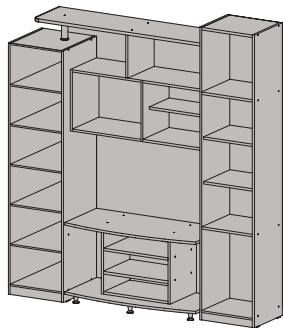

Модуль под ТВ
2130x1830x444 мм