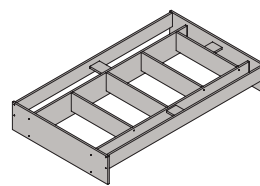

СТ1-2130x415x415 мм
СТ2-2130x560x560 мм
СТ3-2130x415/560x560/415 мм
СТ4-1800x415x415 мм

Шкаф угловой
ШУ-01
2130x967/979x588/588 мм

Шкаф угловой
ШУ-02 л.
2130x835/967x588/444 мм

Шкаф угловой
ШУ-03 п.
2130x967/835x444/588 мм

Шкаф угловой
ШУ-04
2130x730/742x444/444 мм
ШУ-05
1800x730/742x444/444 мм

Шкаф прикроватный
ШК-01
2130x1670x444 мм

Шкаф прикроватный
ШК-02
2130x1470x444 мм

Шкаф прикроватный
ШК-03
2130x1270x444 мм

Шкаф-мост
ШК-04
2130x1470x444 мм

Примечание: указанные размеры-высота х ширина х глубина.

Шкаф-мост
ШК-05
2130x1670x444 мм

Шкаф-мост
ШК-06
2130x1670x444 мм

Кровать без спинки
КР-01
401x1635x2032 мм
(матрас 1600x2000 мм)

Кровать без спинки
КР-02
401x1434x2032 мм
(матрас 1400x2000 мм)