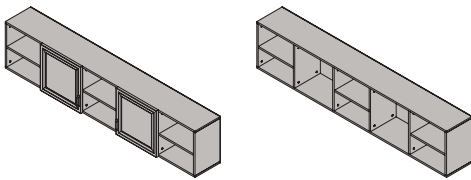

Полка навесная
ПНД-01
450x2030x270 мм