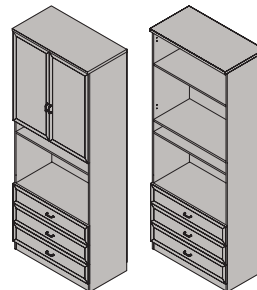

Шкаф 2-дверный
многоцелевой ШЗ-14
2130x838x444 мм
ШЗ-25
1800x838x444 мм

Шкаф 2-дверный многоцелевой
с 3 ящиками ШЗ-16
2130x838x444 мм
ШЗ-26
1800x838x444 мм

Примечание: указанные размеры-высота х ширина х глубина.

Шкаф 2-дверный многоцелевой с 3 ящиками и нишей Ш2-16
2130x838x444 мм

Ш2-27
1830x838x444 мм

Шкаф 2-дверный под ТВ Ш2-17
2130x900x444 мм

Ш2-28
1800x900x444 мм

Шкаф 2-дверный под ТВ Ш2-18
2130x1000x444 мм

Ш2-29
1800x1000x444 мм

Шкаф 2-дверный под ТВ Ш2-19
2130x1100x444 мм

Ш2-30
1800x1100x444 мм

Шкаф 2-дверный под ТВ Ш2-20
2130x1200x444 мм

Ш2-31
1800x1200x444 мм

Шкаф 2-дверный для одежды Ш2-21
2130x600x588 мм

Шкаф 2-дверный для одежды Ш2-22
2130x600x588 мм

Пенал для одежды П1-01 л.
2130x419x588 мм

Пенал для одежды П1-02 п.
2130x419x588 мм

Пенал многоцелевой П1-03 л.
2130x419x588 мм

Пенал многоцелевой П1-04 п.
2130x419x588 мм

Пенал для одежды с 3 ящиками и нишей П1-05 л.
2130x419x588 мм