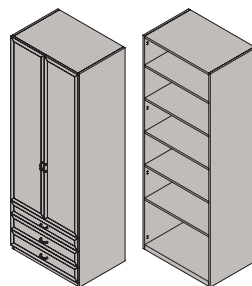

Шкаф 3-дверный
ШЗ-01
2130x1257x588 мм

Шкаф 3-дверный
ШЗ-02
2130x1257x588 мм

Шкаф 3-дверный
ШЗ-03
2130x1257x588 мм

Шкаф 3-дверный
ШЗ-04
2130x1257x588 мм

Шкаф 2-дверный для
одежды ШЗ-01
2130x838x588 мм

Шкаф 2-дверный
многоцелевой ШЗ-02
2130x838x588 мм

Шкаф 2-дверный
универсальный ШЗ-03
2130x838x588 мм

Шкаф 2-дверный для
одежды с 2 ящиками ШЗ-04
2130x838x588 мм

Шкаф 2-дверный многоцелевой
с 2 ящиками ШЗ-05
2130x838x588 мм

Шкаф 2-дверный универсальный
с 2 ящиками ШЗ-06
2130x838x588 мм

Шкаф 2-дверный для одежды
с 3 ящиками ШЗ-07
2130x838x588 мм

Шкаф 2-дверный многоцелевой
с 3 ящиками ШЗ-08
2130x838x588 мм

Шкаф 2-дверный универсальный
с 3 ящиками ШЗ-09
2130x838x588 мм

Шкаф 2-дверный для одежды
с 3 ящиками и нишей ШЗ-10
2130x838x588 мм