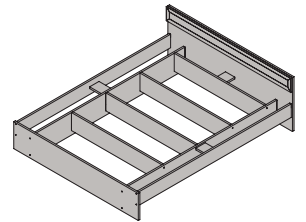

Кровать
КР-09
820x1870x2032 мм
(матрас 1800x2000 мм)