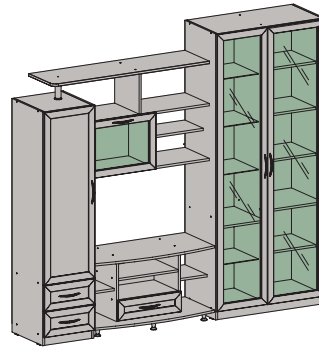

Гостиная "НОВОСЕЛЬЕ-2" со стеклянными дверми
2085x2250x415 мм