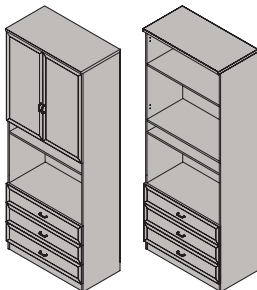

Шкаф 2-дверный
многоцелевой ШЗ-14
2130x838x444 мм
ШЗ-25
1800x838x444 мм

Шкаф 2-дверный многоцелевой
с 3 ящиками ШЗ-16
2130x838x444 мм
ШЗ-26
1800x838x444 мм

Примечание: указанные размеры-высота х ширина х глубина.

Шкаф 2-дверный многоцелевой с 3 ящиками и нишей Ш2-16
2130x838x444 мм

Ш2-27
1830x838x444 мм

Шкаф 2-дверный под ТВ Ш2-17
2130x900x444 мм

Ш2-28
1800x900x444 мм

Шкаф 2-дверный под ТВ Ш2-18
2130x1000x444 мм

Ш2-29
1800x1000x444 мм

Шкаф 2-дверный под ТВ Ш2-19
2130x1100x444 мм

Ш2-30
1800x1100x444 мм

Шкаф 2-дверный под ТВ Ш2-20
2130x1200x444 мм

Ш2-31
1800x1200x444 мм

Шкаф 2-дверный для одежды Ш2-21
2130x600x588 мм

Шкаф 2-дверный для одежды Ш2-22
2130x600x588 мм