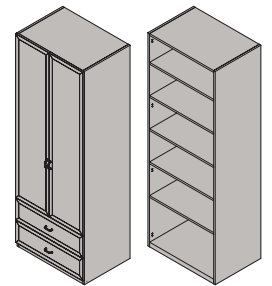

Шкаф 3-дверный
ШЗ-01
2130x1257x588 мм

Шкаф 3-дверный
ШЗ-02
2130x1257x588 мм

Шкаф 3-дверный
ШЗ-03
2130x1257x588 мм

Шкаф 3-дверный
ШЗ-04
2130x1257x588 мм

Шкаф 2-дверный для
одежды ШЗ-01
2130x838x588 мм

Шкаф 2-дверный
многоцелевой ШЗ-02
2130x838x588 мм

Шкаф 2-дверный
универсальный ШЗ-03
2130x838x588 мм

Шкаф 2-дверный для
одежды с 2 ящиками ШЗ-04
2130x838x588 мм

Шкаф 2-дверный многоцелевой
с 2 ящиками ШЗ-05
2130x838x588 мм

Шкаф 2-дверный универсальный
с 2 ящиками ШЗ-06
2130x838x588 мм