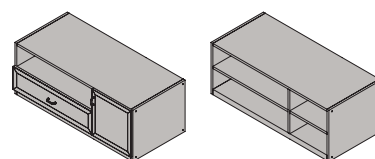

Тумба с 2-ящиками
и дверью ТВ-01 л.
475x1260x444/588 мм

Тумба с ящиком, нишей
и дверью ТВ-02 п.
475x1260x588/444 мм

Тумба с ящиком, нишей
и дверью ТВ-02 л.
475x1260x444/588 мм

Тумба с 2-ящиками
и дверью ТВ-03п.
475x1260x444 мм

Тумба с 2-ящиками
и дверью ТВ-03 л.
475x1260x444 мм

Тумба с ящиком, нишей
и дверью ТВ-04 п.
475x1260x444 мм

Тумба с ящиком, нишей
и дверью ТВ-01л.
475x1260x444 мм

Полка настенная
ПН
400x1260x284 мм

Полка настенная
с 2 дверьми ПН-1
400x1260x309 мм