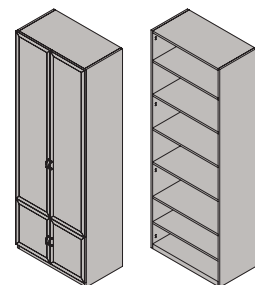

Шкаф 2-дверный
универсальный ШЗ-03
2130x838x588 мм

Шкаф 2-дверный для
одежды с 2 ящиками ШЗ-04
2130x838x588 мм

Шкаф 2-дверный многоцелевой
с 2 ящиками ШЗ-05
2130x838x588 мм

Шкаф 2-дверный универсальный
с 2 ящиками ШЗ-06
2130x838x588 мм

Шкаф 2-дверный для одежды
с 3 ящиками ШЗ-07
2130x838x588 мм

Шкаф 2-дверный многоцелевой
с 3 ящиками ШЗ-08
2130x838x588 мм

Шкаф 2-дверный универсальный
с 3 ящиками ШЗ-09
2130x838x588 мм

Шкаф 2-дверный для одежды
с 3 ящиками и нишей ШЗ-10
2130x838x588 мм

Шкаф 2-дверный многоцелевой,
с 3 ящиками и нишей ШЗ-11
2130x838x588 мм

Шкаф 2-дверный
многоцелевой ШЗ-12
2130x838x444 мм
ШЗ-23
1800x838x444 мм

Шкаф 2-дверный для
одежды ШЗ-13
2130x838x444 мм
ШЗ-24
1800x838x444 мм

Шкаф 2-дверный
многоцелевой ШЗ-14
2130x838x444 мм
ШЗ-25
1800x838x444 мм

Шкаф 2-дверный многоцелевой
с 3 ящиками ШЗ-16
2130x838x444 мм
ШЗ-26
1800x838x444 мм

Примечание: указанные размеры-высота х ширина х глубина.