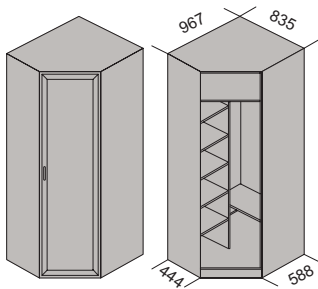

Примечание: указанные размеры-высота х ширина х глубина.

Пенал многоцелевой
с 3 ящиками
П1-16 п.
2130x419x588 мм

Пенал многоцелевой
с 2 дверьми П1-17 л
2130x419x444 мм
П1-25 л.
1800x419x444 мм

Пенал многоцелевой
с 2 дверьми П1-18 п.
2130x419x444 мм
П1-26 п.
1800x419x444 мм

Шкаф переходной
ШП-03 л.
2130x405x300/444 мм
ШП-05 л.
1800x405x300/444 мм

Шкаф переходной
ШП-04 п.
2130x405x444/300 мм
ШП-06 п.
1800x405x444/300 мм

Шкаф переходной
ШП-01 л.
2130x405x444/588 мм

Шкаф переходной
ШП-02 п.
2130x405x588/444 мм

СТ1-2130x415x415 мм
СТ2-2130x560x560 мм
СТ3-2130x415/560x560/415 мм
СТ4-1800x415x415 мм

Шкаф угловой
ШУ-01
2130x967/979x588/588 мм

Шкаф угловой
ШУ-02 л.
2130x835/967x588/444 мм

Шкаф угловой
ШУ-03 п.
2130x967/835x444/588 мм

Шкаф угловой
ШУ-04
2130x730/742x444/444 мм
ШУ-05
1800x730/742x444/444 мм

Шкаф прикроватный
ШК-01
2130x1670x444 мм

Шкаф прикроватный
ШК-02
2130x1470x444 мм

Шкаф прикроватный
ШК-03
2130x1270x444 мм

Шкаф-мост
ШК-04
2130x1470x444 мм