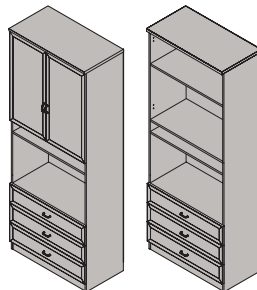

Шкаф 2-дверный многоцелевой,
с 3 ящиками и нишей ШЗ-11
2130x838x588 мм

Шкаф 2-дверный
многоцелевой ШЗ-12
2130x838x444 мм
ШЗ-23
1800x838x444 мм

Шкаф 2-дверный для
одежды ШЗ-13
2130x838x444 мм
ШЗ-24
1800x838x444 мм

Шкаф 2-дверный
многоцелевой ШЗ-14
2130x838x444 мм
ШЗ-25
1800x838x444 мм

Шкаф 2-дверный многоцелевой
с 3 ящиками ШЗ-16
2130x838x444 мм
ШЗ-26
1800x838x444 мм

Примечание: указанные размеры-высота х ширина х глубина.

Шкаф 2-дверный многоцелевой с 3 ящиками и нишей Ш2-16
2130x838x444 мм

Ш2-27
1830x838x444 мм

Шкаф 2-дверный под ТВ Ш2-17
2130x900x444 мм

Ш2-28
1800x900x444 мм

Шкаф 2-дверный под ТВ Ш2-18
2130x1000x444 мм

Ш2-29
1800x1000x444 мм

Шкаф 2-дверный под ТВ Ш2-19
2130x1100x444 мм

Ш2-30
1800x1100x444 мм

Шкаф 2-дверный под ТВ Ш2-20
2130x1200x444 мм

Ш2-31
1800x1200x444 мм

Шкаф 2-дверный для одежды Ш2-21
2130x600x588 мм

Шкаф 2-дверный для одежды Ш2-22
2130x600x588 мм