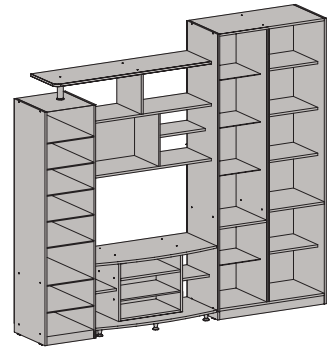

Гостиная "НОВОСЕЛЬЕ-2" со стеклянными дверми
2085x2250x415 мм