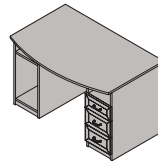

Стол письменный
СКД-03 - 770x1250x710 мм
СКД-04 - 770x1350x710 мм