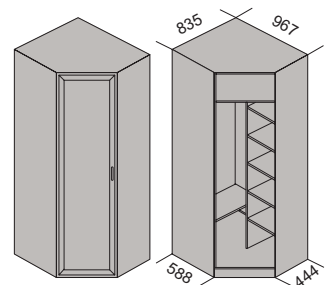

Примечание: указанные размеры-высота х ширина х глубина.

Пенал многоцелевой
с 3 ящиками
П1-16 п.
2130x419x588 мм

Пенал многоцелевой
с 2 дверьми П1-17 л
2130x419x444 мм
П1-25 л.
1800x419x444 мм

Пенал многоцелевой
с 2 дверьми П1-18 п.
2130x419x444 мм
П1-26 п.
1800x419x444 мм

Шкаф переходной
ШП-03 л.
2130x405x300/444 мм
ШП-05 л.
1800x405x300/444 мм

Шкаф переходной
ШП-04 п.
2130x405x444/300 мм
ШП-06 п.
1800x405x444/300 мм

Шкаф переходной
ШП-01 л.
2130x405x444/588 мм

Шкаф переходной
ШП-02 п.
2130x405x588/444 мм

СТ1-2130x415x415 мм
СТ2-2130x560x560 мм
СТ3-2130x415/560x560/415 мм
СТ4-1800x415x415 мм

Шкаф угловой
ШУ-01
2130x967/979x588/588 мм

Шкаф угловой
ШУ-02 л.
2130x835/967x588/444 мм

Шкаф угловой
ШУ-03 п.
2130x967/835x444/588 мм

Шкаф угловой
ШУ-04
2130x730/742x444/444 мм
ШУ-05
1800x730/742x444/444 мм

Шкаф прикроватный
ШК-01
2130x1670x444 мм

Шкаф прикроватный
ШК-02
2130x1470x444 мм

Шкаф прикроватный
ШК-03
2130x1270x444 мм

Шкаф-мост
ШК-04
2130x1470x444 мм