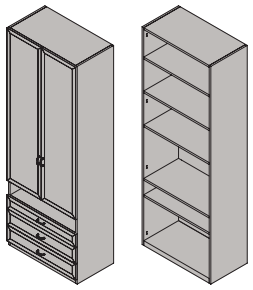

Шкаф 2-дверный многоцелевой,
с 3 ящиками и нишей ШЗ-11
2130x838x588 мм

Шкаф 2-дверный
многоцелевой ШЗ-12
2130x838x444 мм
ШЗ-23
1800x838x444 мм

Шкаф 2-дверный для
одежды ШЗ-13
2130x838x444 мм
ШЗ-24
1800x838x444 мм

Шкаф 2-дверный
многоцелевой ШЗ-14
2130x838x444 мм
ШЗ-25
1800x838x444 мм

Шкаф 2-дверный многоцелевой
с 3 ящиками ШЗ-16
2130x838x444 мм
ШЗ-26
1800x838x444 мм

Примечание: указанные размеры-высота х ширина х глубина.

Шкаф 2-дверный многоцелевой с 3 ящиками и нишей Ш2-16
2130x838x444 мм

Ш2-27
1830x838x444 мм

Шкаф 2-дверный под ТВ Ш2-17
2130x900x444 мм

Ш2-28
1800x900x444 мм

Шкаф 2-дверный под ТВ Ш2-18
2130x1000x444 мм

Ш2-29
1800x1000x444 мм