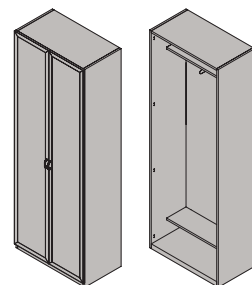

Шкаф 2-дверный
универсальный ШЗ-03
2130x838x588 мм

Шкаф 2-дверный для
одежды с 2 ящиками ШЗ-04
2130x838x588 мм

Шкаф 2-дверный многоцелевой
с 2 ящиками ШЗ-05
2130x838x588 мм

Шкаф 2-дверный универсальный
с 2 ящиками ШЗ-06
2130x838x588 мм

Шкаф 2-дверный для одежды
с 3 ящиками ШЗ-07
2130x838x588 мм

Шкаф 2-дверный многоцелевой
с 3 ящиками ШЗ-08
2130x838x588 мм

Шкаф 2-дверный универсальный
с 3 ящиками ШЗ-09
2130x838x588 мм

Шкаф 2-дверный для одежды
с 3 ящиками и нишей ШЗ-10
2130x838x588 мм

Шкаф 2-дверный многоцелевой,
с 3 ящиками и нишей ШЗ-11
2130x838x588 мм

Шкаф 2-дверный
многоцелевой ШЗ-12
2130x838x444 мм
ШЗ-23
1800x838x444 мм

Шкаф 2-дверный для
одежды ШЗ-13
2130x838x444 мм
ШЗ-24
1800x838x444 мм

Шкаф 2-дверный
многоцелевой ШЗ-14
2130x838x444 мм
ШЗ-25
1800x838x444 мм

Шкаф 2-дверный многоцелевой
с 3 ящиками ШЗ-16
2130x838x444 мм
ШЗ-26
1800x838x444 мм

Примечание: указанные размеры-высота х ширина х глубина.