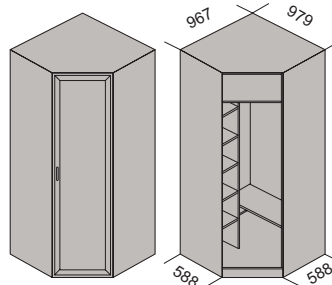

Примечание: указанные размеры-высота х ширина х глубина.

Пенал многоцелевой
с 3 ящиками
П1-16 п.
2130x419x588 мм

Пенал многоцелевой
с 2 дверьми П1-17 л
2130x419x444 мм
П1-25 л.
1800x419x444 мм

Пенал многоцелевой
с 2 дверьми П1-18 п.
2130x419x444 мм
П1-26 п.
1800x419x444 мм

Шкаф переходной
ШП-03 л.
2130x405x300/444 мм
ШП-05 л.
1800x405x300/444 мм

Шкаф переходной
ШП-04 п.
2130x405x444/300 мм
ШП-06 п.
1800x405x444/300 мм

Шкаф переходной
ШП-01 л.
2130x405x444/588 мм

Шкаф переходной
ШП-02 п.
2130x405x588/444 мм

СТ1-2130x415x415 мм
СТ2-2130x560x560 мм
СТ3-2130x415/560x560/415 мм
СТ4-1800x415x415 мм

Шкаф угловой
ШУ-01
2130x967/979x588/588 мм

Шкаф угловой
ШУ-02 л.
2130x835/967x588/444 мм

Шкаф угловой
ШУ-03 п.
2130x967/835x444/588 мм

Шкаф угловой
ШУ-04
2130x730/742x444/444 мм
ШУ-05
1800x730/742x444/444 мм

Шкаф прикроватный
ШК-01
2130x1670x444 мм

Шкаф прикроватный
ШК-02
2130x1470x444 мм

Шкаф прикроватный
ШК-03
2130x1270x444 мм

Шкаф-мост
ШК-04
2130x1470x444 мм