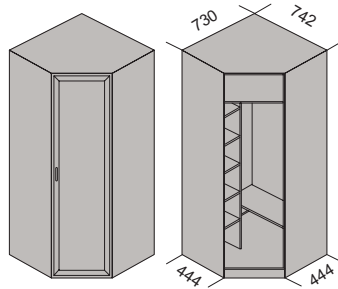

Примечание: указанные размеры-высота х ширина х глубина.

Пенал многоцелевой
с 3 ящиками
П1-16 п.
2130x419x588 мм

Пенал многоцелевой
с 2 дверьми П1-17 л
2130x419x444 мм
П1-25 л.
1800x419x444 мм

Пенал многоцелевой
с 2 дверьми П1-18 п.
2130x419x444 мм
П1-26 п.
1800x419x444 мм

Шкаф переходной
ШП-03 л.
2130x405x300/444 мм
ШП-05 л.
1800x405x300/444 мм

Шкаф переходной
ШП-04 п.
2130x405x444/300 мм
ШП-06 п.
1800x405x444/300 мм

Шкаф переходной
ШП-01 л.
2130x405x444/588 мм

Шкаф переходной
ШП-02 п.
2130x405x588/444 мм

СТ1-2130x415x415 мм
СТ2-2130x560x560 мм
СТ3-2130x415/560x560/415 мм
СТ4-1800x415x415 мм

Шкаф угловой
ШУ-01
2130x967/979x588/588 мм

Шкаф угловой
ШУ-02 л.
2130x835/967x588/444 мм

Шкаф угловой
ШУ-03 п.
2130x967/835x444/588 мм

Шкаф угловой
ШУ-04
2130x730/742x444/444 мм
ШУ-05
1800x730/742x444/444 мм

Шкаф прикроватный
ШК-01
2130x1670x444 мм

Шкаф прикроватный
ШК-02
2130x1470x444 мм

Шкаф прикроватный
ШК-03
2130x1270x444 мм

Шкаф-мост
ШК-04
2130x1470x444 мм