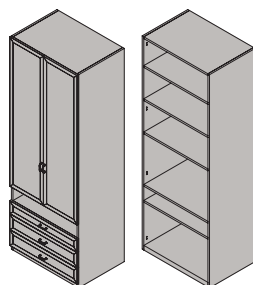

Шкаф 2-дверный
универсальный ШЗ-03
2130x838x588 мм

Шкаф 2-дверный для
одежды с 2 ящиками ШЗ-04
2130x838x588 мм

Шкаф 2-дверный многоцелевой
с 2 ящиками ШЗ-05
2130x838x588 мм

Шкаф 2-дверный универсальный
с 2 ящиками ШЗ-06
2130x838x588 мм

Шкаф 2-дверный для одежды
с 3 ящиками ШЗ-07
2130x838x588 мм

Шкаф 2-дверный многоцелевой
с 3 ящиками ШЗ-08
2130x838x588 мм

Шкаф 2-дверный универсальный
с 3 ящиками ШЗ-09
2130x838x588 мм

Шкаф 2-дверный для одежды
с 3 ящиками и нишей ШЗ-10
2130x838x588 мм

Шкаф 2-дверный многоцелевой,
с 3 ящиками и нишей ШЗ-11
2130x838x588 мм

Шкаф 2-дверный
многоцелевой ШЗ-12
2130x838x444 мм
ШЗ-23
1800x838x444 мм

Шкаф 2-дверный для
одежды ШЗ-13
2130x838x444 мм
ШЗ-24
1800x838x444 мм

Шкаф 2-дверный
многоцелевой ШЗ-14
2130x838x444 мм
ШЗ-25
1800x838x444 мм

Шкаф 2-дверный многоцелевой
с 3 ящиками ШЗ-16
2130x838x444 мм
ШЗ-26
1800x838x444 мм

Примечание: указанные размеры-высота х ширина х глубина.