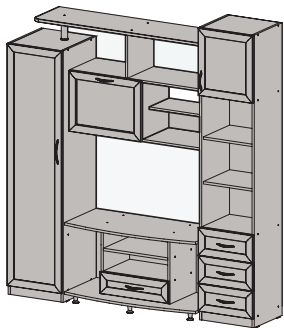

Гостиная "НОВОСЕЛЬЕ-3"

Модуль под ТВ
2130x1830x444 мм