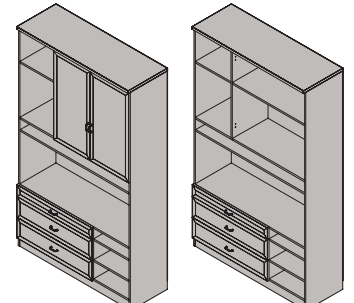

Шкаф 2-дверный
многоцелевой ШЗ-14
2130x838x444 мм
ШЗ-25
1800x838x444 мм

Шкаф 2-дверный многоцелевой
с 3 ящиками ШЗ-16
2130x838x444 мм
ШЗ-26
1800x838x444 мм

Примечание: указанные размеры-высота х ширина х глубина.

Шкаф 2-дверный многоцелевой с 3 ящиками и нишей Ш2-16
2130x838x444 мм

Ш2-27
1830x838x444 мм

Шкаф 2-дверный под ТВ Ш2-17
2130x900x444 мм

Ш2-28
1800x900x444 мм

Шкаф 2-дверный под ТВ Ш2-18
2130x1000x444 мм

Ш2-29
1800x1000x444 мм

Шкаф 2-дверный под ТВ Ш2-19
2130x1100x444 мм

Ш2-30
1800x1100x444 мм

Шкаф 2-дверный под ТВ Ш2-20
2130x1200x444 мм

Ш2-31
1800x1200x444 мм

Шкаф 2-дверный для одежды Ш2-21
2130x600x588 мм

Шкаф 2-дверный для одежды Ш2-22
2130x600x588 мм

Пенал для одежды П1-01 л.
2130x419x588 мм

Пенал для одежды П1-02 п.
2130x419x588 мм

Пенал многоцелевой П1-03 л.
2130x419x588 мм

Пенал многоцелевой П1-04 п.
2130x419x588 мм

Пенал для одежды с 3 ящиками и нишей П1-05 л.
2130x419x588 мм