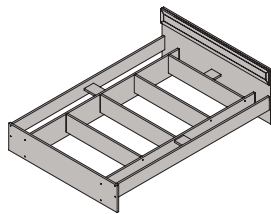

Кровать
КР-05
820x1470x2032 мм
(матрас 1400x2000 мм)