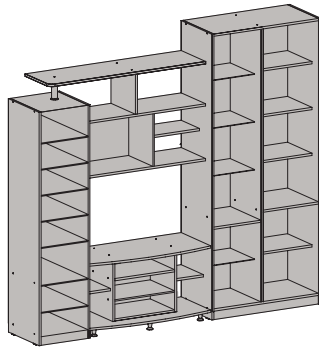

Гостиная "НОВОСЕЛЬЕ-2"
2085x2300x415