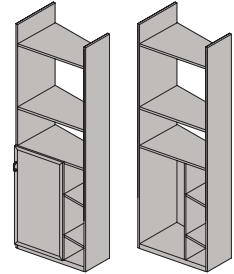

Тумба прикроватная
с 2 ящиками ТП-01
826x419x444 мм.

Тумба прикроватная с
ящиком и нишей ТП-02
826x419x444 мм

Тумба прикроватная
с дверью ТП-03 л.
826x419x444 мм

Тумба прикроватная
с дверью ТП-03 п.
826x419x444 мм

Примечание: указанные размеры-высота x ширина x глубина.

Модули для детской

Кровать детская
КРД-01 - 715x2035x870 мм
(матрас 800x2000 мм)
КРД-02 - 715x2035x970 мм
(матрас 900x2000 мм)

Шкаф-стеллаж
со скосной дверью
СТД-01 левый
2130x620x270/444 мм

Шкаф-стеллаж
со скосной дверью
СТД-02 правый
2130x620x444/270 мм

Полка навесная
ПНД-01
450x2030x270 мм

Стол письменный
СКД-03 - 770x1250x710 мм
СКД-04 - 770x1350x710 мм

Стол письменный с надстройкой
СКД-01 - 1570x1250x710 мм
СКД-02 - 1570x1350x710 мм