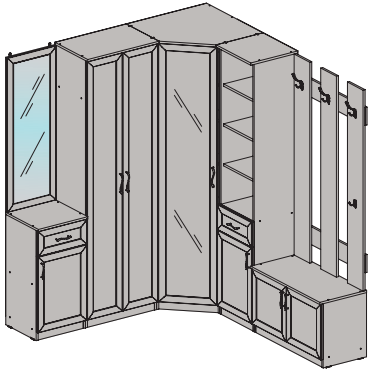

Шкаф 2-дверный
с 3 ящиками
2130x838x444 мм

Угловая доставка
2130x415x415 мм

Прихожая "САЛЮТ"

Комплект модульной сборки.

Пенал с 2-дверми
и ящиком
2020x419x330 мм

Пенал с открытыми
полками, ящиком и
дверью с низу
2020x419x330 мм