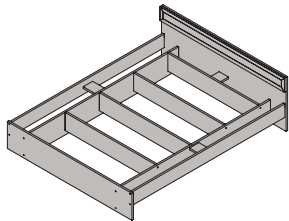

Кровать
КР-04
820x1670x2032 мм
(матрас 1600x2000 мм)