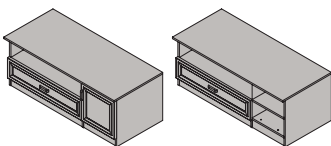

Тумба ТВ с 1 ящиком, нишей
и дверью ФТВ-04 правая
475x1260x454 мм