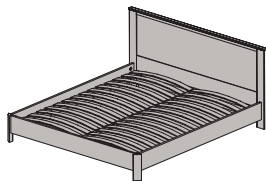

Стеллаж с полукругами ФСТ1- 2330x454x454 мм  
ФСТ2- 2330x599x599 мм  
ФСТ3- 2330x454/599x599/454 мм  
ФСТ4- 1830x454x454 мм

Шкаф угловой ФШУ-01  
2330x967/979x599/599 мм

Шкаф угловой ФШУ-02 левый  
2330x835/967x599/454 мм

Шкаф угловой ФШУ-03 правый  
2330x967/835x454/599 мм

Шкаф угловой ФШУ-04  
ФШУ-05  
2330x730/742x454/454 мм  
1830x730/742x454/454 мм

Примечание: указанные размеры-высота x ширина x глубина.

Кровать  
ФКР-11  
810x1980x2090 мм  
(матрас 1800x2000 мм)