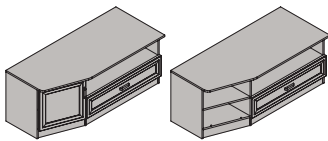

Полка настенная  
ФПН  
400x1260x315 мм

Тумба ТВ с 2 ящиками  
и дверью ФТВ-01 правая  
475x1260x599/454 мм

Тумба ТВ с 2 ящиками  
и дверью ФТВ-01 левая  
475x1260x454/599 мм

Тумба ТВ с 1 ящиком, нишей  
и дверью ФТВ-02 правая  
475x1260x599/454 мм