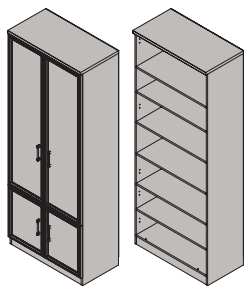

Шкаф 2-х дверный  
с 2 ящиками ФШ2-05  
2330x838x599 мм

Шкаф 2-х дверный  
с 2 ящиками ФШ2-06  
2330x838x599 мм

Шкаф 2-х дверный  
с 3 ящиками ФШ2-07  
2330x838x599 мм

Шкаф 2-х дверный  
с 3 ящиками ФШ2-08  
2330x838x599 мм

Шкаф 2-х дверный  
с 3 ящиками ФШ2-09  
2330x838x599 мм

Шкаф 2-х дверный, с нишей  
и 3 ящиками ФШ2-10  
2330x838x599 мм

Примечание: указанные размеры-высота х ширина х глубина.

Шкаф 2-дверный с 3 ящиками и нишей ФШ2-11  
2330x838x599 мм

Шкаф 2-дверный (4 двери) ФШ2-12  
2330x838x454 мм  
ФШ2-23  
1830x838x454 мм

Шкаф 2-дверный с выдвижной штангой ФШ2-13  
2330x838x454 мм  
ФШ2-24  
1830x838x454 мм

Шкаф 2-дверный ФШ2-14  
2330x838x454 мм  
ФШ2-25  
1830x838x454 мм

Шкаф 2-дверный с 3 ящиками ФШ2-15  
2330x838x454 мм  
ФШ2-26  
1830x838x454 мм

Шкаф 2-дверный с 3 ящиками и нишей ФШ2-16  
2330x838x454 мм  
ФШ2-27  
1830x838x454 мм

Шкаф под ТВ ФШ2-17  
2330x900x454 мм  
ФШ2-28  
1830x900x454 мм