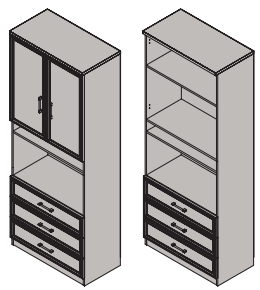

Шкаф 2-х дверный  
с 3 ящиками ФШ2-09  
2330x838x599 мм

Шкаф 2-х дверный, с нишей  
и 3 ящиками ФШ2-10  
2330x838x599 мм

Примечание: указанные размеры-высота х ширина х глубина.

Шкаф 2-дверный с 3 ящиками и нишей ФШ2-11  
2330x838x599 мм

Шкаф 2-дверный (4 двери) ФШ2-12  
2330x838x454 мм  
ФШ2-23  
1830x838x454 мм

Шкаф 2-дверный с выдвижной штангой ФШ2-13  
2330x838x454 мм  
ФШ2-24  
1830x838x454 мм

Шкаф 2-дверный ФШ2-14  
2330x838x454 мм  
ФШ2-25  
1830x838x454 мм

Шкаф 2-дверный с 3 ящиками ФШ2-15  
2330x838x454 мм  
ФШ2-26  
1830x838x454 мм

Шкаф 2-дверный с 3 ящиками и нишей ФШ2-16  
2330x838x454 мм  
ФШ2-27  
1830x838x454 мм

Шкаф под ТВ ФШ2-17  
2330x900x454 мм  
ФШ2-28  
1830x900x454 мм