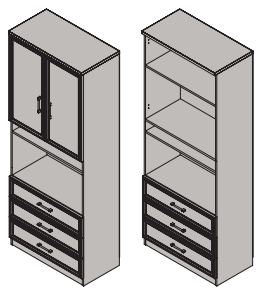

Шкаф 2-х дверный  
с 3 ящиками ФШ2-09  
2330x838x599 мм

Шкаф 2-х дверный, с нишей  
и 3 ящиками ФШ2-10  
2330x838x599 мм

Примечание: указанные размеры-высота х ширина х глубина.

Шкаф 2-дверный с 3 ящиками и нишей ФШ2-11  
2330x838x599 мм

Шкаф 2-дверный (4 двери) ФШ2-12  
2330x838x454 мм  
ФШ2-23  
1830x838x454 мм

Шкаф 2-дверный с выдвижной штангой ФШ2-13  
2330x838x454 мм  
ФШ2-24  
1830x838x454 мм

Шкаф 2-дверный ФШ2-14  
2330x838x454 мм  
ФШ2-25  
1830x838x454 мм

Шкаф 2-дверный с 3 ящиками ФШ2-15  
2330x838x454 мм  
ФШ2-26  
1830x838x454 мм

Шкаф 2-дверный с 3 ящиками и нишей ФШ2-16  
2330x838x454 мм  
ФШ2-27  
1830x838x454 мм

Шкаф под ТВ ФШ2-17  
2330x900x454 мм  
ФШ2-28  
1830x900x454 мм