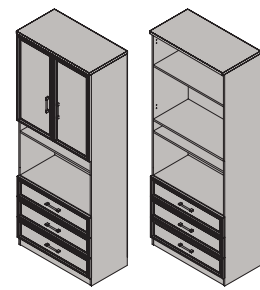

Шкаф 2-дверный с 3 ящиками ФШ2-15  
2330x838x454 мм  
ФШ2-26  
1830x838x454 мм

Шкаф 2-дверный с 3 ящиками и нишей ФШ2-16  
2330x838x454 мм  
ФШ2-27  
1830x838x454 мм

Шкаф под ТВ ФШ2-17  
2330x900x454 мм  
ФШ2-28  
1830x900x454 мм

Шкаф под ТВ ФШ2-18  
2330x1000x454 мм  
ФШ2-29  
1830x1000x454 мм

Шкаф под ТВ ФШ2-19  
2330x1100x454 мм  
ФШ2-30  
1830x1100x454 мм

Шкаф под ТВ ФШ2-20  
2330x1200x454 мм  
ФШ2-31  
1830x1200x454 мм

Шкаф 2-дверный для одежды ФШ2-21  
2330x600x599 мм

Шкаф 2-дверный с выдвижной штангой ФШ2-22  
2330x600x454 мм

Пенал для одежды ФП1-01 левый  
2330x419x599 мм

Пенал для одежды ФП1-02 правый  
2330x419x599 мм

Пенал многоцелевой ФП1-03 левый  
2330x419x599 мм