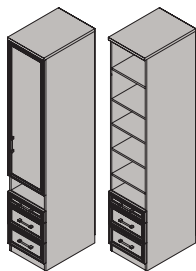

Шкаф 2-дверный с выдвижной штангой ФШ2-22  
2330x600x454 мм

Пенал для одежды ФП1-01 левый  
2330x419x599 мм

Пенал для одежды ФП1-02 правый  
2330x419x599 мм

Пенал многоцелевой ФП1-03 левый  
2330x419x599 мм

Пенал многоцелевой ФП1-04 правый  
2330x419x599 мм

Пенал для одежды с 3 ящиками и нишей ФП1-05 левый  
2330x419x599 мм

Пенал для одежды с 3 ящиками и нишей ФП1-06 правый  
2330x419x599 мм

Примечание: указанные размеры-высота х ширина х глубина.

Пенал многоцелевой с 3 ящиками и нишей ФП1-07 левый  
2330x419x599 мм

Пенал многоцелевой с 3 ящиками и нишей ФП1-08 правый  
2330x419x599 мм

Пенал многоцелевой ФП1-09 левый  
ФП1-19 левый  
2330x419x454 мм  
1830x419x454 мм

Пенал многоцелевой ФП1-10 правый  
ФП1-20 правый  
2330x419x454 мм  
1830x419x454 мм

Пенал многоцелевой с 3 ящиками и нишей ФП1-11 левый  
ФП1-21 левый  
2330x419x454 мм  
1830x419x454 мм

Пенал многоцелевой с 3 ящиками и нишей ФП1-12 правый  
ФП1-22 правый  
2330x419x454 мм  
1830x419x454 мм