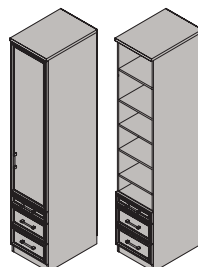

Пенал многоцелевой с 3 ящиками и нишей ФП1-07 левый  
2330x419x599 мм

Пенал многоцелевой с 3 ящиками и нишей ФП1-08 правый  
2330x419x599 мм

Пенал многоцелевой ФП1-09 левый  
ФП1-19 левый  
2330x419x454 мм  
1830x419x454 мм

Пенал многоцелевой ФП1-10 правый  
ФП1-20 правый  
2330x419x454 мм  
1830x419x454 мм

Пенал многоцелевой с 3 ящиками и нишей ФП1-11 левый  
ФП1-21 левый  
2330x419x454 мм  
1830x419x454 мм

Пенал многоцелевой с 3 ящиками и нишей ФП1-12 правый  
ФП1-22 правый  
2330x419x454 мм  
1830x419x454 мм

Пенал многоцелевой с 3 ящиками ФП1-13 левый  
ФП1-23 левый  
2330x419x454 мм  
1830x419x454 мм

Пенал многоцелевой с 3 ящиками ФП1-14 правый  
ФП1-24 правый  
2330x419x454 мм  
1830x419x454 мм

Пенал многоцелевой с 3 ящиками ФП1-15 левый  
2330x419x599 мм

Пенал многоцелевой с 3 ящиками ФП1-16 правый  
2330x419x599 мм

Пенал многоцелевой с 2 дверьми ФП1-17 левый  
ФП1-25 левый  
2330x419x599 мм  
1830x419x454 мм

Пенал многоцелевой с 2 дверьми ФП1-17 правый  
ФП1-26 правый  
2330x419x599 мм  
1830x419x454 мм