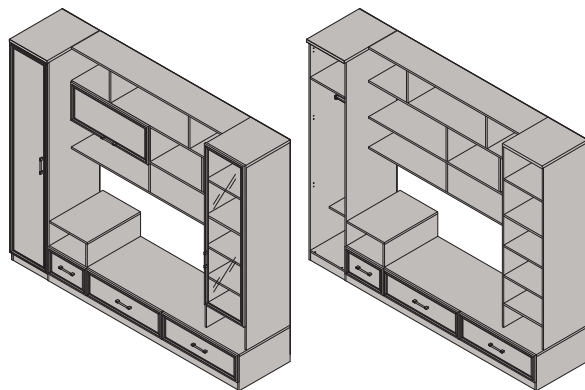

Гостиная “Сюжет-Ф”
ФГС-2
2130x2530x605 мм