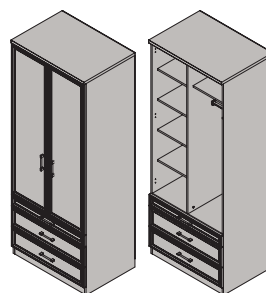

Шкаф 3-х дверный  
с 2 ящиками ФШ3-04  
2330x1680x599 мм

Шкаф 2-х дверный  
ФШ2-01  
2330x838x599 мм

Шкаф 2-х дверный  
ФШ2-02  
2330x838x599 мм

Шкаф 2-х дверный  
ФШ2-03  
2330x838x599 мм

Шкаф 2-х дверный  
с 2 ящиками ФШ2-04  
2330x838x599 мм

Шкаф 2-х дверный  
с 2 ящиками ФШ2-05  
2330x838x599 мм

Шкаф 2-х дверный  
с 2 ящиками ФШ2-06  
2330x838x599 мм

Шкаф 2-х дверный  
с 3 ящиками ФШ2-07  
2330x838x599 мм

Шкаф 2-х дверный  
с 3 ящиками ФШ2-08  
2330x838x599 мм

Шкаф 2-х дверный  
с 3 ящиками ФШ2-09  
2330x838x599 мм

Шкаф 2-х дверный, с нишей  
и 3 ящиками ФШ2-10  
2330x838x599 мм

Примечание: указанные размеры-высота х ширина х глубина.

Шкаф 2-дверный с 3 ящиками и нишей ФШ2-11  
2330x838x599 мм