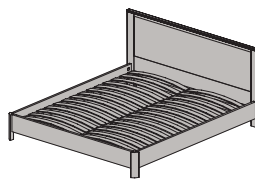

Кровать
ФКР-02
810x1580x2090 мм
(матрас 1400x2000 мм)