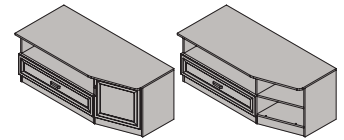

Тумба ТВ с 1 ящиком, нишей
и дверью ФТВ-02 правая
475x1260x599/454 мм