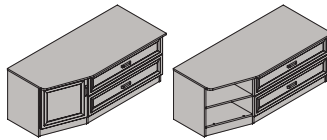

Тумба ТВ с 2 ящиками
и дверью ФТВ-01 левая
475x1260x454/599 мм