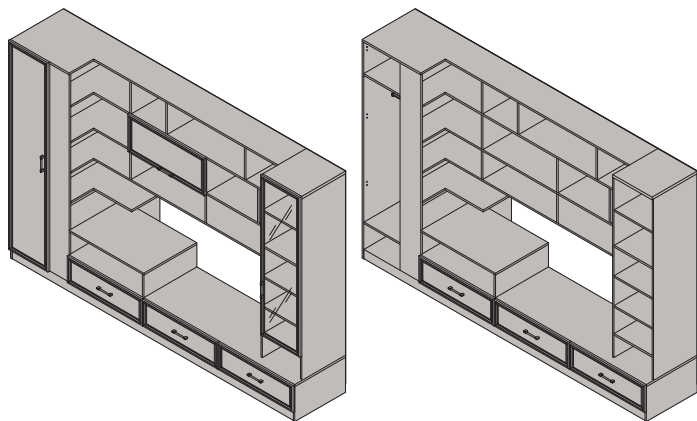

Тумба ТВ с 1 ящиком, нишей  
и дверью ФТВ-04 левая  
475x1260x454 мм

Туалетный стол  
ФТС-01  
1740x840x450 мм

Туалетный стол  
ФТС-02  
1560x1020x570 мм

Зеркало  
ФЗЕ-01  
640x780x32 мм

Примечание: указанные размеры-высота х ширина х глубина.

## Гостиная “Сюжет”

Гостиная “Сюжет-Ф”  
ФГС  
2130x3100x605 мм

Гостиная “Сюжет-Ф”  
ФГС-2  
2130x2530x605 мм

Гостиная “Сюжет-Ф”  
модуль ФГСМ  
2130x2110x605 мм