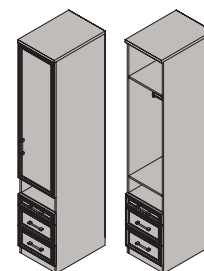

Шкаф под ТВ ФШ2-18  
2330x1000x454 мм  
ФШ2-29  
1830x1000x454 мм

Шкаф под ТВ ФШ2-19  
2330x1100x454 мм  
ФШ2-30  
1830x1100x454 мм

Шкаф под ТВ ФШ2-20  
2330x1200x454 мм  
ФШ2-31  
1830x1200x454 мм

Шкаф 2-дверный для одежды ФШ2-21  
2330x600x599 мм

Шкаф 2-дверный с выдвижной штангой ФШ2-22  
2330x600x454 мм

Пенал для одежды ФП1-01 левый  
2330x419x599 мм

Пенал для одежды ФП1-02 правый  
2330x419x599 мм

Пенал многоцелевой ФП1-03 левый  
2330x419x599 мм

Пенал многоцелевой ФП1-04 правый  
2330x419x599 мм

Пенал для одежды с 3 ящиками и нишей ФП1-05 левый  
2330x419x599 мм

Пенал для одежды с 3 ящиками и нишей ФП1-06 правый  
2330x419x599 мм

Примечание: указанные размеры-высота х ширина х глубина.

Пенал многоцелевой с 3 ящиками и нишей ФП1-07 левый  
2330x419x599 мм

Пенал многоцелевой с 3 ящиками и нишей ФП1-08 правый  
2330x419x599 мм

Пенал многоцелевой ФП1-09 левый  
ФП1-19 левый  
2330x419x454 мм  
1830x419x454 мм