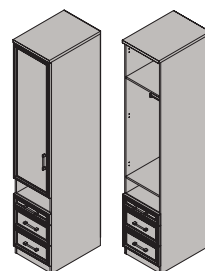

Шкаф под ТВ ФШ2-18  
2330x1000x454 мм  
ФШ2-29  
1830x1000x454 мм

Шкаф под ТВ ФШ2-19  
2330x1100x454 мм  
ФШ2-30  
1830x1100x454 мм

Шкаф под ТВ ФШ2-20  
2330x1200x454 мм  
ФШ2-31  
1830x1200x454 мм

Шкаф 2-дверный для одежды ФШ2-21  
2330x600x599 мм

Шкаф 2-дверный с выдвижной штангой ФШ2-22  
2330x600x454 мм

Пенал для одежды ФП1-01 левый  
2330x419x599 мм

Пенал для одежды ФП1-02 правый  
2330x419x599 мм

Пенал многоцелевой ФП1-03 левый  
2330x419x599 мм

Пенал многоцелевой ФП1-04 правый  
2330x419x599 мм

Пенал для одежды с 3 ящиками и нишей ФП1-05 левый  
2330x419x599 мм

Пенал для одежды с 3 ящиками и нишей ФП1-06 правый  
2330x419x599 мм

Примечание: указанные размеры-высота х ширина х глубина.

Пенал многоцелевой с 3 ящиками и нишей ФП1-07 левый  
2330x419x599 мм

Пенал многоцелевой с 3 ящиками и нишей ФП1-08 правый  
2330x419x599 мм

Пенал многоцелевой ФП1-09 левый  
ФП1-19 левый  
2330x419x454 мм  
1830x419x454 мм