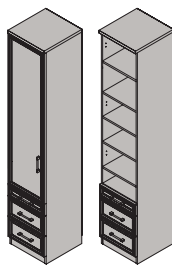

Пенал многоцелевой ФП1-04 правый  
2330x419x599 мм

Пенал для одежды с 3 ящиками и нишей ФП1-05 левый  
2330x419x599 мм

Пенал для одежды с 3 ящиками и нишей ФП1-06 правый  
2330x419x599 мм

Примечание: указанные размеры-высота х ширина х глубина.

Пенал многоцелевой с 3 ящиками и нишей ФП1-07 левый  
2330x419x599 мм

Пенал многоцелевой с 3 ящиками и нишей ФП1-08 правый  
2330x419x599 мм

Пенал многоцелевой ФП1-09 левый  
ФП1-19 левый  
2330x419x454 мм  
1830x419x454 мм

Пенал многоцелевой ФП1-10 правый  
ФП1-20 правый  
2330x419x454 мм  
1830x419x454 мм

Пенал многоцелевой с 3 ящиками и нишей ФП1-11 левый  
ФП1-21 левый  
2330x419x454 мм  
1830x419x454 мм

Пенал многоцелевой с 3 ящиками и нишей ФП1-12 правый  
ФП1-22 правый  
2330x419x454 мм  
1830x419x454 мм

Пенал многоцелевой с 3 ящиками ФП1-13 левый  
ФП1-23 левый  
2330x419x454 мм  
1830x419x454 мм

Пенал многоцелевой с 3 ящиками ФП1-14 правый  
ФП1-24 правый  
2330x419x454 мм  
1830x419x454 мм

Пенал многоцелевой с 3 ящиками ФП1-15 левый  
2330x419x599 мм