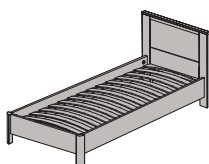

Кровать
ФКР-05
810x980x2090 мм
(матрас 800x2000 мм)