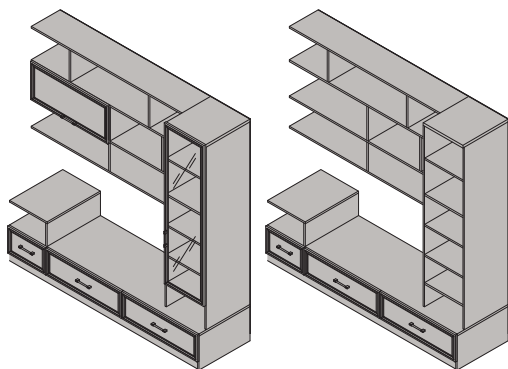

Гостиная “Сюжет-Ф”
модуль ФГСМ
2130x2110x605 мм