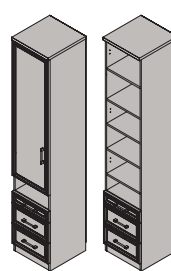

Пенал многоцелевой ФП1-04 правый  
2330x419x599 мм

Пенал для одежды с 3 ящиками и нишей ФП1-05 левый  
2330x419x599 мм

Пенал для одежды с 3 ящиками и нишей ФП1-06 правый  
2330x419x599 мм

Примечание: указанные размеры-высота х ширина х глубина.

Пенал многоцелевой с 3 ящиками и нишей ФП1-07 левый  
2330x419x599 мм

Пенал многоцелевой с 3 ящиками и нишей ФП1-08 правый  
2330x419x599 мм

Пенал многоцелевой ФП1-09 левый  
ФП1-19 левый  
2330x419x454 мм  
1830x419x454 мм

Пенал многоцелевой ФП1-10 правый  
ФП1-20 правый  
2330x419x454 мм  
1830x419x454 мм

Пенал многоцелевой с 3 ящиками и нишей ФП1-11 левый  
ФП1-21 левый  
2330x419x454 мм  
1830x419x454 мм

Пенал многоцелевой с 3 ящиками и нишей ФП1-12 правый  
ФП1-22 правый  
2330x419x454 мм  
1830x419x454 мм

Пенал многоцелевой с 3 ящиками ФП1-13 левый  
ФП1-23 левый  
2330x419x454 мм  
1830x419x454 мм

Пенал многоцелевой с 3 ящиками ФП1-14 правый  
ФП1-24 правый  
2330x419x454 мм  
1830x419x454 мм

Пенал многоцелевой с 3 ящиками ФП1-15 левый  
2330x419x599 мм