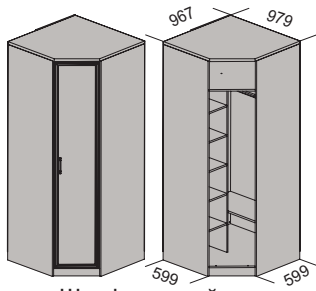

Пенал многоцелевой с 3 ящиками ФП1-16 правый  
2330x419x599 мм

Пенал многоцелевой с 2 дверьми ФП1-17 левый  
ФП1-25 левый  
2330x419x599 мм  
1830x419x454 мм

Пенал многоцелевой с 2 дверьми ФП1-17 правый  
ФП1-26 правый  
2330x419x599 мм  
1830x419x454 мм

Шкаф переходной ФШП-01 левый  
2330x405x454/599 мм

Шкаф переходной ФШП-02 правый  
2330x405x599/454 мм

Шкаф переходной ФШП-03 левый  
ФШП-05 левый  
2330x405x310/454 мм  
1830x405x310x454 мм

Шкаф переходной ФШП-04 правый  
ФШП-06 правый  
2330x405x454/310 мм  
1830x405x454/310 мм

Стеллаж с полукругами ФСТ1- 2330x454x454 мм  
ФСТ2- 2330x599x599 мм  
ФСТ3- 2330x454/599x599/454 мм  
ФСТ4- 1830x454x454 мм

Шкаф угловой ФШУ-01  
2330x967/979x599/599 мм

Шкаф угловой ФШУ-02 левый  
2330x835/967x599/454 мм

Шкаф угловой ФШУ-03 правый  
2330x967/835x454/599 мм

Шкаф угловой ФШУ-04  
ФШУ-05  
2330x730/742x454/454 мм  
1830x730/742x454/454 мм

Примечание: указанные размеры-высота x ширина x глубина.

Кровать  
ФКР-11  
810x1980x2090 мм  
(матрас 1800x2000 мм)