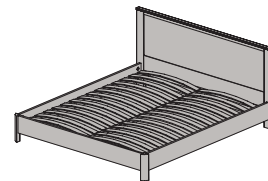

Кровать
ФКР-03
810x1380x2090 мм
(матрас 1200x2000 мм)