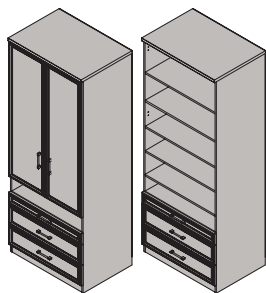

Шкаф 3-х дверный  
с 2 ящиками ФШ3-04  
2330x1680x599 мм

Шкаф 2-х дверный  
ФШ2-01  
2330x838x599 мм

Шкаф 2-х дверный  
ФШ2-02  
2330x838x599 мм

Шкаф 2-х дверный  
ФШ2-03  
2330x838x599 мм

Шкаф 2-х дверный  
с 2 ящиками ФШ2-04  
2330x838x599 мм

Шкаф 2-х дверный  
с 2 ящиками ФШ2-05  
2330x838x599 мм

Шкаф 2-х дверный  
с 2 ящиками ФШ2-06  
2330x838x599 мм

Шкаф 2-х дверный  
с 3 ящиками ФШ2-07  
2330x838x599 мм

Шкаф 2-х дверный  
с 3 ящиками ФШ2-08  
2330x838x599 мм

Шкаф 2-х дверный  
с 3 ящиками ФШ2-09  
2330x838x599 мм

Шкаф 2-х дверный, с нишей  
и 3 ящиками ФШ2-10  
2330x838x599 мм

Примечание: указанные размеры-высота х ширина х глубина.

Шкаф 2-дверный с 3 ящиками и нишей ФШ2-11  
2330x838x599 мм