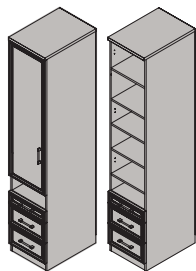

Шкаф 2-дверный с выдвижной штангой ФШ2-22  
2330x600x454 мм

Пенал для одежды ФП1-01 левый  
2330x419x599 мм

Пенал для одежды ФП1-02 правый  
2330x419x599 мм

Пенал многоцелевой ФП1-03 левый  
2330x419x599 мм

Пенал многоцелевой ФП1-04 правый  
2330x419x599 мм

Пенал для одежды с 3 ящиками и нишей ФП1-05 левый  
2330x419x599 мм

Пенал для одежды с 3 ящиками и нишей ФП1-06 правый  
2330x419x599 мм

Примечание: указанные размеры-высота х ширина х глубина.

Пенал многоцелевой с 3 ящиками и нишей ФП1-07 левый  
2330x419x599 мм

Пенал многоцелевой с 3 ящиками и нишей ФП1-08 правый  
2330x419x599 мм

Пенал многоцелевой ФП1-09 левый  
ФП1-19 левый  
2330x419x454 мм  
1830x419x454 мм