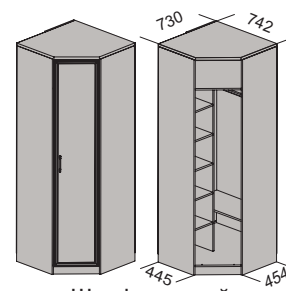

Шкаф переходной ФШП-01 левый  
2330x405x454/599 мм

Шкаф переходной ФШП-02 правый  
2330x405x599/454 мм

Шкаф переходной ФШП-03 левый  
ФШП-05 левый  
2330x405x310/454 мм  
1830x405x310x454 мм

Шкаф переходной ФШП-04 правый  
ФШП-06 правый  
2330x405x454/310 мм  
1830x405x454/310 мм

Стеллаж с полукругами ФСТ1- 2330x454x454 мм  
ФСТ2- 2330x599x599 мм  
ФСТ3- 2330x454/599x599/454 мм  
ФСТ4- 1830x454x454 мм

Шкаф угловой ФШУ-01  
2330x967/979x599/599 мм

Шкаф угловой ФШУ-02 левый  
2330x835/967x599/454 мм

Шкаф угловой ФШУ-03 правый  
2330x967/835x454/599 мм

Шкаф угловой ФШУ-04  
ФШУ-05  
2330x730/742x454/454 мм  
1830x730/742x454/454 мм

Примечание: указанные размеры-высота x ширина x глубина.

Кровать  
ФКР-11  
810x1980x2090 мм  
(матрас 1800x2000 мм)