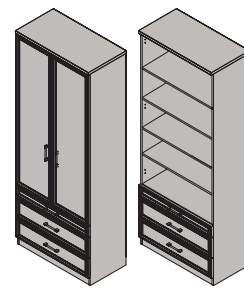

Шкаф 2-х дверный  
с 2 ящиками ФШ2-05  
2330x838x599 мм

Шкаф 2-х дверный  
с 2 ящиками ФШ2-06  
2330x838x599 мм

Шкаф 2-х дверный  
с 3 ящиками ФШ2-07  
2330x838x599 мм

Шкаф 2-х дверный  
с 3 ящиками ФШ2-08  
2330x838x599 мм

Шкаф 2-х дверный  
с 3 ящиками ФШ2-09  
2330x838x599 мм

Шкаф 2-х дверный, с нишей  
и 3 ящиками ФШ2-10  
2330x838x599 мм

Примечание: указанные размеры-высота х ширина х глубина.

Шкаф 2-дверный с 3 ящиками и нишей ФШ2-11  
2330x838x599 мм

Шкаф 2-дверный (4 двери) ФШ2-12  
2330x838x454 мм  
ФШ2-23  
1830x838x454 мм

Шкаф 2-дверный с выдвижной штангой ФШ2-13  
2330x838x454 мм  
ФШ2-24  
1830x838x454 мм

Шкаф 2-дверный ФШ2-14  
2330x838x454 мм  
ФШ2-25  
1830x838x454 мм

Шкаф 2-дверный с 3 ящиками ФШ2-15  
2330x838x454 мм  
ФШ2-26  
1830x838x454 мм

Шкаф 2-дверный с 3 ящиками и нишей ФШ2-16  
2330x838x454 мм  
ФШ2-27  
1830x838x454 мм

Шкаф под ТВ ФШ2-17  
2330x900x454 мм  
ФШ2-28  
1830x900x454 мм