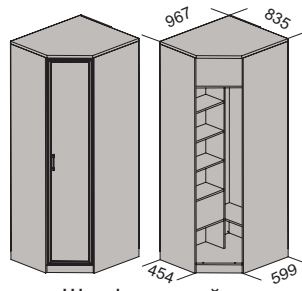

Пенал многоцелевой с 3 ящиками ФП1-16 правый  
2330x419x599 мм

Пенал многоцелевой с 2 дверьми ФП1-17 левый  
ФП1-25 левый  
2330x419x599 мм  
1830x419x454 мм

Пенал многоцелевой с 2 дверьми ФП1-17 правый  
ФП1-26 правый  
2330x419x599 мм  
1830x419x454 мм

Шкаф переходной ФШП-01 левый  
2330x405x454/599 мм

Шкаф переходной ФШП-02 правый  
2330x405x599/454 мм

Шкаф переходной ФШП-03 левый  
ФШП-05 левый  
2330x405x310/454 мм  
1830x405x310x454 мм

Шкаф переходной ФШП-04 правый  
ФШП-06 правый  
2330x405x454/310 мм  
1830x405x454/310 мм

Стеллаж с полукругами ФСТ1- 2330x454x454 мм  
ФСТ2- 2330x599x599 мм  
ФСТ3- 2330x454/599x599/454 мм  
ФСТ4- 1830x454x454 мм

Шкаф угловой ФШУ-01  
2330x967/979x599/599 мм

Шкаф угловой ФШУ-02 левый  
2330x835/967x599/454 мм

Шкаф угловой ФШУ-03 правый  
2330x967/835x454/599 мм

Шкаф угловой ФШУ-04  
ФШУ-05  
2330x730/742x454/454 мм  
1830x730/742x454/454 мм

Примечание: указанные размеры-высота x ширина x глубина.

Кровать  
ФКР-11  
810x1980x2090 мм  
(матрас 1800x2000 мм)