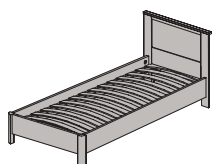

Кровать
ФКР-04
810x1080x2090 мм
(матрас 900x2000 мм)