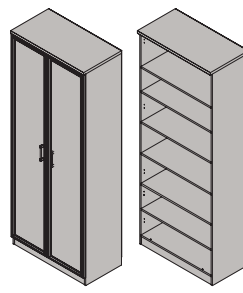

Шкаф 2-х дверный  
с 2 ящиками ФШ2-05  
2330x838x599 мм

Шкаф 2-х дверный  
с 2 ящиками ФШ2-06  
2330x838x599 мм

Шкаф 2-х дверный  
с 3 ящиками ФШ2-07  
2330x838x599 мм

Шкаф 2-х дверный  
с 3 ящиками ФШ2-08  
2330x838x599 мм

Шкаф 2-х дверный  
с 3 ящиками ФШ2-09  
2330x838x599 мм

Шкаф 2-х дверный, с нишей  
и 3 ящиками ФШ2-10  
2330x838x599 мм

Примечание: указанные размеры-высота х ширина х глубина.

Шкаф 2-дверный с 3 ящиками и нишей ФШ2-11  
2330x838x599 мм

Шкаф 2-дверный (4 двери) ФШ2-12  
2330x838x454 мм  
ФШ2-23  
1830x838x454 мм

Шкаф 2-дверный с выдвижной штангой ФШ2-13  
2330x838x454 мм  
ФШ2-24  
1830x838x454 мм

Шкаф 2-дверный ФШ2-14  
2330x838x454 мм  
ФШ2-25  
1830x838x454 мм

Шкаф 2-дверный с 3 ящиками ФШ2-15  
2330x838x454 мм  
ФШ2-26  
1830x838x454 мм

Шкаф 2-дверный с 3 ящиками и нишей ФШ2-16  
2330x838x454 мм  
ФШ2-27  
1830x838x454 мм

Шкаф под ТВ ФШ2-17  
2330x900x454 мм  
ФШ2-28  
1830x900x454 мм