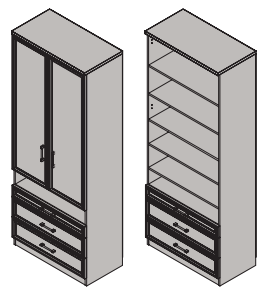

Шкаф 2-х дверный  
с 3 ящиками ФШ2-09  
2330x838x599 мм

Шкаф 2-х дверный, с нишей  
и 3 ящиками ФШ2-10  
2330x838x599 мм

Примечание: указанные размеры-высота х ширина х глубина.

Шкаф 2-дверный с 3 ящиками и нишей ФШ2-11  
2330x838x599 мм

Шкаф 2-дверный (4 двери) ФШ2-12  
2330x838x454 мм  
ФШ2-23  
1830x838x454 мм

Шкаф 2-дверный с выдвижной штангой ФШ2-13  
2330x838x454 мм  
ФШ2-24  
1830x838x454 мм

Шкаф 2-дверный ФШ2-14  
2330x838x454 мм  
ФШ2-25  
1830x838x454 мм

Шкаф 2-дверный с 3 ящиками ФШ2-15  
2330x838x454 мм  
ФШ2-26  
1830x838x454 мм

Шкаф 2-дверный с 3 ящиками и нишей ФШ2-16  
2330x838x454 мм  
ФШ2-27  
1830x838x454 мм

Шкаф под ТВ ФШ2-17  
2330x900x454 мм  
ФШ2-28  
1830x900x454 мм

Шкаф под ТВ ФШ2-18  
2330x1000x454 мм  
ФШ2-29  
1830x1000x454 мм

Шкаф под ТВ ФШ2-19  
2330x1100x454 мм  
ФШ2-30  
1830x1100x454 мм

Шкаф под ТВ ФШ2-20  
2330x1200x454 мм  
ФШ2-31  
1830x1200x454 мм

Шкаф 2-дверный для одежды ФШ2-21  
2330x600x599 мм