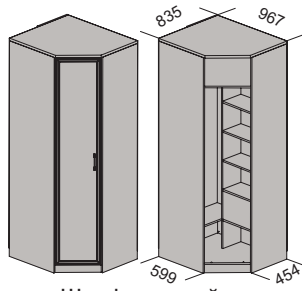

Пенал многоцелевой с 3 ящиками ФП1-16 правый  
2330x419x599 мм

Пенал многоцелевой с 2 дверьми ФП1-17 левый  
ФП1-25 левый  
2330x419x599 мм  
1830x419x454 мм

Пенал многоцелевой с 2 дверьми ФП1-17 правый  
ФП1-26 правый  
2330x419x599 мм  
1830x419x454 мм

Шкаф переходной ФШП-01 левый  
2330x405x454/599 мм

Шкаф переходной ФШП-02 правый  
2330x405x599/454 мм

Шкаф переходной ФШП-03 левый  
ФШП-05 левый  
2330x405x310/454 мм  
1830x405x310x454 мм

Шкаф переходной ФШП-04 правый  
ФШП-06 правый  
2330x405x454/310 мм  
1830x405x454/310 мм

Стеллаж с полукругами ФСТ1- 2330x454x454 мм  
ФСТ2- 2330x599x599 мм  
ФСТ3- 2330x454/599x599/454 мм  
ФСТ4- 1830x454x454 мм

Шкаф угловой ФШУ-01  
2330x967/979x599/599 мм

Шкаф угловой ФШУ-02 левый  
2330x835/967x599/454 мм

Шкаф угловой ФШУ-03 правый  
2330x967/835x454/599 мм

Шкаф угловой ФШУ-04  
ФШУ-05  
2330x730/742x454/454 мм  
1830x730/742x454/454 мм

Примечание: указанные размеры-высота x ширина x глубина.

Кровать  
ФКР-11  
810x1980x2090 мм  
(матрас 1800x2000 мм)