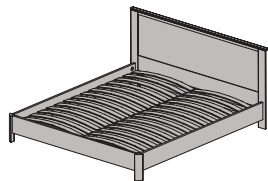

Шкаф переходной ФШП-01 левый  
2330x405x454/599 мм

Шкаф переходной ФШП-02 правый  
2330x405x599/454 мм

Шкаф переходной ФШП-03 левый  
ФШП-05 левый  
2330x405x310/454 мм  
1830x405x310x454 мм

Шкаф переходной ФШП-04 правый  
ФШП-06 правый  
2330x405x454/310 мм  
1830x405x454/310 мм

Стеллаж с полукругами ФСТ1- 2330x454x454 мм  
ФСТ2- 2330x599x599 мм  
ФСТ3- 2330x454/599x599/454 мм  
ФСТ4- 1830x454x454 мм

Шкаф угловой ФШУ-01  
2330x967/979x599/599 мм

Шкаф угловой ФШУ-02 левый  
2330x835/967x599/454 мм

Шкаф угловой ФШУ-03 правый  
2330x967/835x454/599 мм

Шкаф угловой ФШУ-04  
ФШУ-05  
2330x730/742x454/454 мм  
1830x730/742x454/454 мм

Примечание: указанные размеры-высота x ширина x глубина.

Кровать  
ФКР-11  
810x1980x2090 мм  
(матрас 1800x2000 мм)