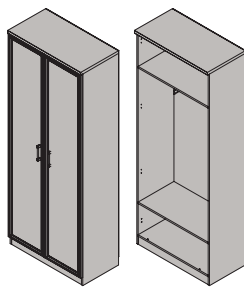

Шкаф 2-х дверный  
с 2 ящиками ФШ2-05  
2330x838x599 мм

Шкаф 2-х дверный  
с 2 ящиками ФШ2-06  
2330x838x599 мм

Шкаф 2-х дверный  
с 3 ящиками ФШ2-07  
2330x838x599 мм

Шкаф 2-х дверный  
с 3 ящиками ФШ2-08  
2330x838x599 мм

Шкаф 2-х дверный  
с 3 ящиками ФШ2-09  
2330x838x599 мм

Шкаф 2-х дверный, с нишей  
и 3 ящиками ФШ2-10  
2330x838x599 мм

Примечание: указанные размеры-высота х ширина х глубина.

Шкаф 2-дверный с 3 ящиками и нишей ФШ2-11  
2330x838x599 мм

Шкаф 2-дверный (4 двери) ФШ2-12  
2330x838x454 мм  
ФШ2-23  
1830x838x454 мм

Шкаф 2-дверный с выдвижной штангой ФШ2-13  
2330x838x454 мм  
ФШ2-24  
1830x838x454 мм

Шкаф 2-дверный ФШ2-14  
2330x838x454 мм  
ФШ2-25  
1830x838x454 мм

Шкаф 2-дверный с 3 ящиками ФШ2-15  
2330x838x454 мм  
ФШ2-26  
1830x838x454 мм

Шкаф 2-дверный с 3 ящиками и нишей ФШ2-16  
2330x838x454 мм  
ФШ2-27  
1830x838x454 мм

Шкаф под ТВ ФШ2-17  
2330x900x454 мм  
ФШ2-28  
1830x900x454 мм