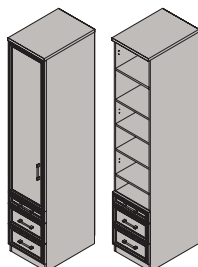

Пенал многоцелевой с 3 ящиками и нишей ФП1-07 левый  
2330x419x599 мм

Пенал многоцелевой с 3 ящиками и нишей ФП1-08 правый  
2330x419x599 мм

Пенал многоцелевой ФП1-09 левый  
ФП1-19 левый  
2330x419x454 мм  
1830x419x454 мм

Пенал многоцелевой ФП1-10 правый  
ФП1-20 правый  
2330x419x454 мм  
1830x419x454 мм

Пенал многоцелевой с 3 ящиками и нишей ФП1-11 левый  
ФП1-21 левый  
2330x419x454 мм  
1830x419x454 мм

Пенал многоцелевой с 3 ящиками и нишей ФП1-12 правый  
ФП1-22 правый  
2330x419x454 мм  
1830x419x454 мм

Пенал многоцелевой с 3 ящиками ФП1-13 левый  
ФП1-23 левый  
2330x419x454 мм  
1830x419x454 мм

Пенал многоцелевой с 3 ящиками ФП1-14 правый  
ФП1-24 правый  
2330x419x454 мм  
1830x419x454 мм

Пенал многоцелевой с 3 ящиками ФП1-15 левый  
2330x419x599 мм

Пенал многоцелевой с 3 ящиками ФП1-16 правый  
2330x419x599 мм

Пенал многоцелевой с 2 дверьми ФП1-17 левый  
ФП1-25 левый  
2330x419x599 мм  
1830x419x454 мм

Пенал многоцелевой с 2 дверьми ФП1-17 правый  
ФП1-26 правый  
2330x419x599 мм  
1830x419x454 мм