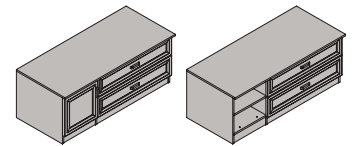

Тумба ТВ с 2 ящиками
и дверью ФТВ-03 левая
475x1260x454 мм