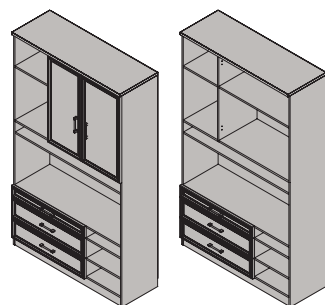

Шкаф 2-дверный (4 двери) ФШ2-12  
2330x838x454 мм  
ФШ2-23  
1830x838x454 мм

Шкаф 2-дверный с выдвижной штангой ФШ2-13  
2330x838x454 мм  
ФШ2-24  
1830x838x454 мм

Шкаф 2-дверный ФШ2-14  
2330x838x454 мм  
ФШ2-25  
1830x838x454 мм

Шкаф 2-дверный с 3 ящиками ФШ2-15  
2330x838x454 мм  
ФШ2-26  
1830x838x454 мм

Шкаф 2-дверный с 3 ящиками и нишей ФШ2-16  
2330x838x454 мм  
ФШ2-27  
1830x838x454 мм

Шкаф под ТВ ФШ2-17  
2330x900x454 мм  
ФШ2-28  
1830x900x454 мм

Шкаф под ТВ ФШ2-18  
2330x1000x454 мм  
ФШ2-29  
1830x1000x454 мм

Шкаф под ТВ ФШ2-19  
2330x1100x454 мм  
ФШ2-30  
1830x1100x454 мм

Шкаф под ТВ ФШ2-20  
2330x1200x454 мм  
ФШ2-31  
1830x1200x454 мм

Шкаф 2-дверный для одежды ФШ2-21  
2330x600x599 мм

Шкаф 2-дверный с выдвижной штангой ФШ2-22  
2330x600x454 мм

Пенал для одежды ФП1-01 левый  
2330x419x599 мм

Пенал для одежды ФП1-02 правый  
2330x419x599 мм

Пенал многоцелевой ФП1-03 левый  
2330x419x599 мм