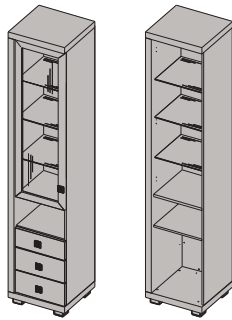

ОП1-01
Пенал многоцелевой с дверью, 3 ящиками и нишей (левый)
2284x473x452 мм

ОП1-02
Пенал многоцелевой с дверью, 3 ящиками и нишей (правый)
2284x473x452 мм

ОП1-03
Пенал многоцелевой с дверью (стекло), 3 ящиками и нишей (левый)
2285x473x452 мм

ОП1-04
Пенал многоцелевой с дверью(стекло), 3 ящиками и нишей (правый)
2285x473x452 мм

ОП1-05
Пенал многоцелевой с дверью (стекло), полками (стекло), зеркалом, 3 ящиками и нишей (левый).
2284x473x452 мм

ОП1-06
Пенал многоцелевой с дверью (стекло), полками (стекло), зеркалом, 3 ящиками и нишей (правый).
2284x473x452 мм

ОП1-07
Пенал многоцелевой с дверью, 3 ящиками (левый)
2284x473x452 мм

ОП1-08
Пенал многоцелевой с дверью, 3 ящиками (правый)
2284x473x452 мм

ОП1-09
Пенал многоцелевой с дверью (стекло), 3 ящиками (левый)
2284x473x452 мм

ОП1-10
Пенал многоцелевой с дверью (стекло), 3 ящиками (правый)
2284x473x452 мм

ОП1-11
Пенал многоцелевой с дверью (стекло), полки (стекло), зеркалом, 3 ящиками (левый)
2284x473x452 мм