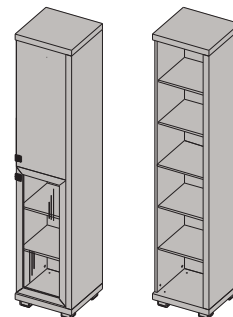

ОП1-27

Пенал многоцелевой 2-дверный с дверью (стекло)/дверь (левый)
2284x473x452 мм

ОП1-28

Пенал многоцелевой 2-дверный с дверью (стекло)/дверь(правый)
2284x473x452 мм

ОП1-29

Пенал многоцелевой 2-дверный с дверью (стекло), полки (стекло), зеркало (левый)
2284x473x452 мм

ОП1-30

Пенал многоцелевой 2-дверный с дверью (стекло), полки (стекло), зеркало (правый)
2284x473x452 мм

ОП1-31

Пенал посудный 2-дверный (стекло), полки (стекло), зеркала (левый)
2284x473x452 мм

ОП1-32

Пенал посудный 2-дверный (стекло), полки (стекло), зеркала (правый)
2284x473x452 мм

Примечание: указанные размеры-высота x ширина x глубина.

ОП1-33
Пенал посудный 2-дверный
(стекло), полки (стекло),
(левый) 2284x473x452 мм

ОП1-34
Пенал посудный 2-дверный
(стекло), полки (стекло),
(правый) 2284x473x452 мм

ОП1-35
Пенал 2-дверный
многоцелевой дверь/
дверь (стекло) (левый)
2284x473x452 мм

ОП1-36
Пенал 2-дверный
многоцелевой дверь/
дверь (стекло) (правый)
2284x473x452 мм

ОП1-37
Пенал 2-дверный
многоцелевой дверь/
дверь (стекло), зеркало
(левый) 2284x473x452 мм