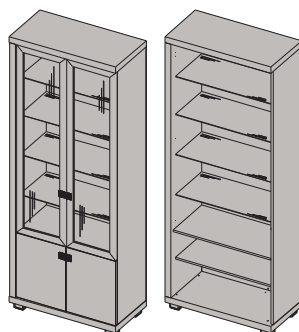

ОШ2-09
Шкаф многоцелевой
4-дверный (левый)
2284x892x452 мм

ОШ2-10
Шкаф многоцелевой
4-дверный (правый)
2284x892x452 мм

ОШ2-11
Шкаф многоцелевой 4-дверный,
2 двери (стекло) (левый)
2284x892x452 мм

ОШ2-12
Шкаф многоцелевой 4-дверный,
2 двери (стекло) (правый)
2284x892x452 мм