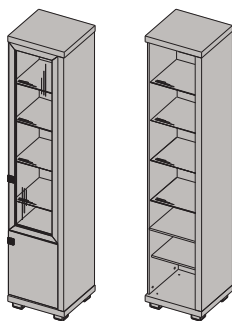

ОП1-12
Пенал многоцелевой с дверью (стекло), полки (стекло), зеркалом, 3 ящиками (левый)
2284x473x452 мм

ОП1-13
Пенал многоцелевой 2-дверный (левый)
2284x473x452 мм

ОП1-14
Пенал многоцелевой 2-дверный (правый)
2284x473x452 мм

ОП1-15
Пенал многоцелевой 2-дверный с дверью (стекло) (левый)
2284x473x452 мм

ОП1-16
Пенал многоцелевой 2-дверный с дверью (стекло) (левый)
2284x473x452 мм

Примечание: указанные размеры-высота x ширина x глубина.

ОП1-17

Пенал многоцелевой 2-дверный с дверью (стекло), полки (стекло), зеркало (левый)
2284x473x452 мм

ОП1-18

Пенал многоцелевой 2-дверный с дверью (стекло), полки (стекло), зеркало (правый)
2284x473x452 мм

ОП1-19

Пенал многоцелевой с дверью (левый)
2284x473x452 мм

ОП1-20

Пенал многоцелевой с дверью (правый)
2284x473x452 мм

ОП1-21

Пенал многоцелевой с дверью (стекло) (левый)
2284x473x452 мм

ОП1-22

Пенал многоцелевой с дверью (стекло) (левый)
2284x473x452 мм