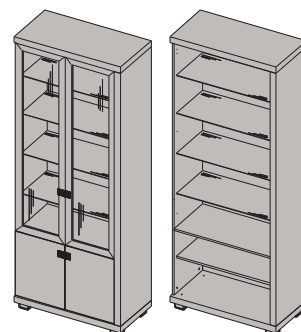

ОШ2-14
Шкаф многоцелевой 4-дверный,
2 двери (стекло), полки (стекло),
зеркало (правый) 2284x892x452 мм