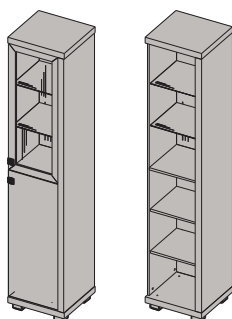

ОП1-23

Пенал для одежды с дверью (левый)
2284x473x453 мм

ОП1-24

Пенал для одежды с дверью (левый)
2284x473x453 мм

ОП1-25

Пенал многоцелевой 2-дверный (левый)
2284x473x452 мм

ОП1-26

Пенал многоцелевой 2-дверный (правый)
2284x473x452 мм

ОП1-27

Пенал многоцелевой 2-дверный с дверью (стекло)/дверь (левый)
2284x473x452 мм

ОП1-28

Пенал многоцелевой 2-дверный с дверью (стекло)/дверь(правый)
2284x473x452 мм

ОП1-29

Пенал многоцелевой 2-дверный с дверью (стекло), полки (стекло), зеркало (левый)
2284x473x452 мм

ОП1-30

Пенал многоцелевой 2-дверный с дверью (стекло), полки (стекло), зеркало (правый)
2284x473x452 мм

ОП1-31

Пенал посудный 2-дверный (стекло), полки (стекло), зеркала (левый)
2284x473x452 мм

ОП1-32

Пенал посудный 2-дверный (стекло), полки (стекло), зеркала (правый)
2284x473x452 мм

Примечание: указанные размеры-высота x ширина x глубина.

ОП1-33
Пенал посудный 2-дверный
(стекло), полки (стекло),
(левый) 2284x473x452 мм

ОП1-34
Пенал посудный 2-дверный
(стекло), полки (стекло),
(правый) 2284x473x452 мм