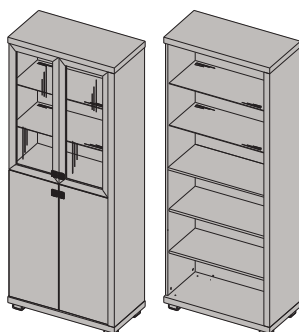

ОШ2-08
Шкаф многоцелевой 4-дверный,
2 двери (стекло), полки (стекло),
зеркало (правый) 2284x892x452 мм