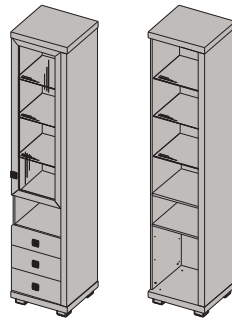

ОП1-01
Пенал многоцелевой с дверью, 3 ящиками и нишей (левый)
2284x473x452 мм

ОП1-02
Пенал многоцелевой с дверью, 3 ящиками и нишей (правый)
2284x473x452 мм

ОП1-03
Пенал многоцелевой с дверью (стекло), 3 ящиками и нишей (левый)
2285x473x452 мм

ОП1-04
Пенал многоцелевой с дверью(стекло), 3 ящиками и нишей (правый)
2285x473x452 мм

ОП1-05
Пенал многоцелевой с дверью (стекло), полками (стекло), зеркалом, 3 ящиками и нишей (левый).
2284x473x452 мм

ОП1-06
Пенал многоцелевой с дверью (стекло), полками (стекло), зеркалом, 3 ящиками и нишей (правый).
2284x473x452 мм

ОП1-07
Пенал многоцелевой с дверью, 3 ящиками (левый)
2284x473x452 мм

ОП1-08
Пенал многоцелевой с дверью, 3 ящиками (правый)
2284x473x452 мм

ОП1-09
Пенал многоцелевой с дверью (стекло), 3 ящиками (левый)
2284x473x452 мм

ОП1-10
Пенал многоцелевой с дверью (стекло), 3 ящиками (правый)
2284x473x452 мм

ОП1-11
Пенал многоцелевой с дверью (стекло), полки (стекло), зеркалом, 3 ящиками (левый)
2284x473x452 мм