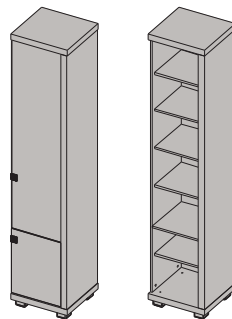

ОП1-06
Пенал многоцелевой с дверью (стекло), полками (стекло), зеркалом, 3 ящиками и нишей (правый).
2284x473x452 мм

ОП1-07
Пенал многоцелевой с дверью, 3 ящиками (левый)
2284x473x452 мм

ОП1-08
Пенал многоцелевой с дверью, 3 ящиками (правый)
2284x473x452 мм

ОП1-09
Пенал многоцелевой с дверью (стекло), 3 ящиками (левый)
2284x473x452 мм

ОП1-10
Пенал многоцелевой с дверью (стекло), 3 ящиками (правый)
2284x473x452 мм

ОП1-11
Пенал многоцелевой с дверью (стекло), полки (стекло), зеркалом, 3 ящиками (левый)
2284x473x452 мм

ОП1-12
Пенал многоцелевой с дверью (стекло), полки (стекло), зеркалом, 3 ящиками (левый)
2284x473x452 мм

ОП1-13
Пенал многоцелевой 2-дверный (левый)
2284x473x452 мм

ОП1-14
Пенал многоцелевой 2-дверный (правый)
2284x473x452 мм

ОП1-15
Пенал многоцелевой 2-дверный с дверью (стекло) (левый)
2284x473x452 мм

ОП1-16
Пенал многоцелевой 2-дверный с дверью (стекло) (левый)
2284x473x452 мм

Примечание: указанные размеры-высота x ширина x глубина.