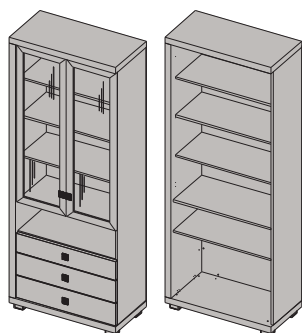

ОШ2-23
Шкаф многоцелевой 2-дверный
(стекло) с 3 ящиками и нишей
(левый) 2284x892x452 мм