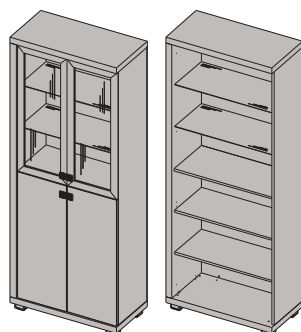

ОШ2-07
Шкаф многоцелевой 4-дверный,
2 двери (стекло), полки (стекло),
зеркало (левый) 2284x892x452 мм