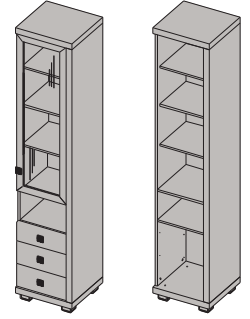

ОП1-01
Пенал многоцелевой с дверью, 3 ящиками и нишей (левый)
2284x473x452 мм

ОП1-02
Пенал многоцелевой с дверью, 3 ящиками и нишей (правый)
2284x473x452 мм

ОП1-03
Пенал многоцелевой с дверью (стекло), 3 ящиками и нишей (левый)
2285x473x452 мм

ОП1-04
Пенал многоцелевой с дверью(стекло), 3 ящиками и нишей (правый)
2285x473x452 мм

ОП1-05
Пенал многоцелевой с дверью (стекло), полками (стекло), зеркалом, 3 ящиками и нишей (левый).
2284x473x452 мм

ОП1-06
Пенал многоцелевой с дверью (стекло), полками (стекло), зеркалом, 3 ящиками и нишей (правый).
2284x473x452 мм

ОП1-07
Пенал многоцелевой с дверью, 3 ящиками (левый)
2284x473x452 мм

ОП1-08
Пенал многоцелевой с дверью, 3 ящиками (правый)
2284x473x452 мм

ОП1-09
Пенал многоцелевой с дверью (стекло), 3 ящиками (левый)
2284x473x452 мм

ОП1-10
Пенал многоцелевой с дверью (стекло), 3 ящиками (правый)
2284x473x452 мм

ОП1-11
Пенал многоцелевой с дверью (стекло), полки (стекло), зеркалом, 3 ящиками (левый)
2284x473x452 мм