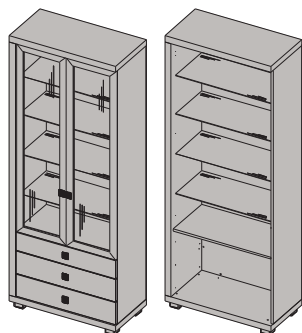

ОШ2-19
Шкаф многоцелевой 2-дверный
(стекло), полки (стекло), зеркало
с 3 ящиками (левый)
2284x892x452 мм