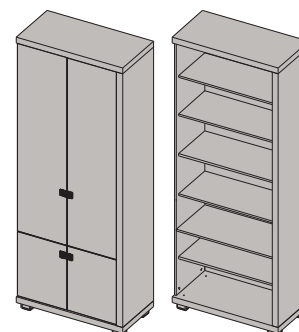

ОШ2-10
Шкаф многоцелевой
4-дверный (правый)
2284x892x452 мм