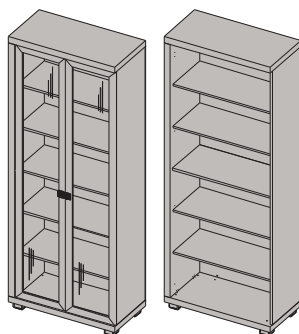

ОП1-30

Пенал многоцелевой 2-дверный с дверью (стекло), полки (стекло), зеркало (правый)
2284x473x452 мм

ОП1-31

Пенал посудный 2-дверный (стекло), полки (стекло), зеркала (левый)
2284x473x452 мм

ОП1-32

Пенал посудный 2-дверный (стекло), полки (стекло), зеркала (правый)
2284x473x452 мм

Примечание: указанные размеры-высота x ширина x глубина.

ОП1-33
Пенал посудный 2-дверный
(стекло), полки (стекло),
(левый) 2284x473x452 мм

ОП1-34
Пенал посудный 2-дверный
(стекло), полки (стекло),
(правый) 2284x473x452 мм

ОП1-35
Пенал 2-дверный
многоцелевой дверь/
дверь (стекло) (левый)
2284x473x452 мм

ОП1-36
Пенал 2-дверный
многоцелевой дверь/
дверь (стекло) (правый)
2284x473x452 мм

ОП1-37
Пенал 2-дверный
многоцелевой дверь/
дверь (стекло), зеркало
(левый) 2284x473x452 мм

ОП1-37
Пенал 2-дверный
многоцелевой дверь/
дверь (стекло), зеркало
(правый) 2284x473x452 мм

ОШ2-01
Шкаф многоцелевой
2-дверный (левый)
2284x892x452 мм

ОШ2-02
Шкаф многоцелевой
2-дверный (правый)
2284x892x452 мм