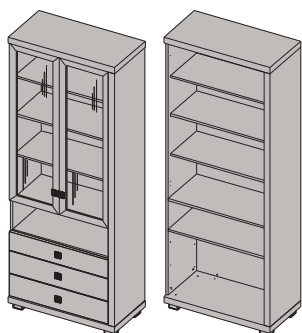

ОШ2-24
Шкаф многоцелевой 2-дверный
(стекло) с 3 ящиками и нишей
(правый) 2284x892x452 мм