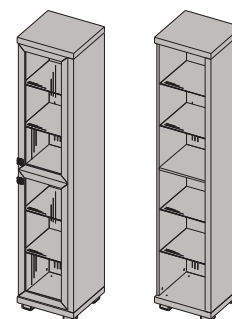

ОП1-23

Пенал для одежды с дверью (левый)
2284x473x453 мм

ОП1-24

Пенал для одежды с дверью (левый)
2284x473x453 мм

ОП1-25

Пенал многоцелевой 2-дверный (левый)
2284x473x452 мм

ОП1-26

Пенал многоцелевой 2-дверный (правый)
2284x473x452 мм

ОП1-27

Пенал многоцелевой 2-дверный с дверью (стекло)/дверь (левый)
2284x473x452 мм

ОП1-28

Пенал многоцелевой 2-дверный с дверью (стекло)/дверь(правый)
2284x473x452 мм

ОП1-29

Пенал многоцелевой 2-дверный с дверью (стекло), полки (стекло), зеркало (левый)
2284x473x452 мм

ОП1-30

Пенал многоцелевой 2-дверный с дверью (стекло), полки (стекло), зеркало (правый)
2284x473x452 мм

ОП1-31

Пенал посудный 2-дверный (стекло), полки (стекло), зеркала (левый)
2284x473x452 мм

ОП1-32

Пенал посудный 2-дверный (стекло), полки (стекло), зеркала (правый)
2284x473x452 мм

Примечание: указанные размеры-высота x ширина x глубина.

ОП1-33
Пенал посудный 2-дверный
(стекло), полки (стекло),
(левый) 2284x473x452 мм

ОП1-34
Пенал посудный 2-дверный
(стекло), полки (стекло),
(правый) 2284x473x452 мм