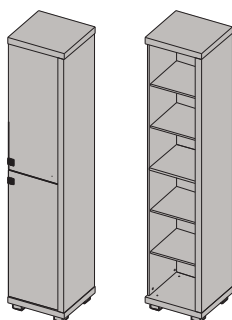

ОП1-19

Пенал многоцелевой с дверью (левый)
2284x473x452 мм

ОП1-20

Пенал многоцелевой с дверью (правый)
2284x473x452 мм

ОП1-21

Пенал многоцелевой с дверью (стекло) (левый)
2284x473x452 мм

ОП1-22

Пенал многоцелевой с дверью (стекло) (левый)
2284x473x452 мм

ОП1-23

Пенал для одежды с дверью (левый)
2284x473x453 мм

ОП1-24

Пенал для одежды с дверью (левый)
2284x473x453 мм

ОП1-25

Пенал многоцелевой 2-дверный (левый)
2284x473x452 мм

ОП1-26

Пенал многоцелевой 2-дверный (правый)
2284x473x452 мм

ОП1-27

Пенал многоцелевой 2-дверный с дверью (стекло)/дверь (левый)
2284x473x452 мм

ОП1-28

Пенал многоцелевой 2-дверный с дверью (стекло)/дверь(правый)
2284x473x452 мм

ОП1-29

Пенал многоцелевой 2-дверный с дверью (стекло), полки (стекло), зеркало (левый)
2284x473x452 мм

ОП1-30

Пенал многоцелевой 2-дверный с дверью (стекло), полки (стекло), зеркало (правый)
2284x473x452 мм

ОП1-31

Пенал посудный 2-дверный (стекло), полки (стекло), зеркала (левый)
2284x473x452 мм

ОП1-32

Пенал посудный 2-дверный (стекло), полки (стекло), зеркала (правый)
2284x473x452 мм