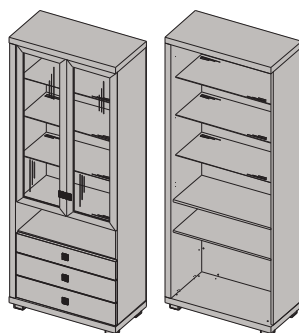

ОШ2-25
Шкаф многоцелевой 2-дверный
(стекло), полки (стекло), зеркало
с 3 ящиками и нишей (левый)
2284x892x452 мм