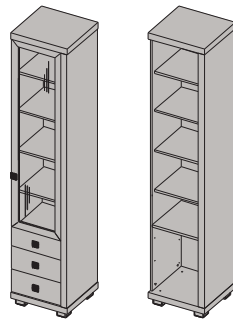

ОП1-04
Пенал многоцелевой с дверью(стекло), 3 ящиками и нишей (правый)
2285x473x452 мм

ОП1-05
Пенал многоцелевой с дверью (стекло), полками (стекло), зеркалом, 3 ящиками и нишей (левый).
2284x473x452 мм

ОП1-06
Пенал многоцелевой с дверью (стекло), полками (стекло), зеркалом, 3 ящиками и нишей (правый).
2284x473x452 мм

ОП1-07
Пенал многоцелевой с дверью, 3 ящиками (левый)
2284x473x452 мм

ОП1-08
Пенал многоцелевой с дверью, 3 ящиками (правый)
2284x473x452 мм

ОП1-09
Пенал многоцелевой с дверью (стекло), 3 ящиками (левый)
2284x473x452 мм

ОП1-10
Пенал многоцелевой с дверью (стекло), 3 ящиками (правый)
2284x473x452 мм

ОП1-11
Пенал многоцелевой с дверью (стекло), полки (стекло), зеркалом, 3 ящиками (левый)
2284x473x452 мм

ОП1-12
Пенал многоцелевой с дверью (стекло), полки (стекло), зеркалом, 3 ящиками (левый)
2284x473x452 мм

ОП1-13
Пенал многоцелевой 2-дверный (левый)
2284x473x452 мм

ОП1-14
Пенал многоцелевой 2-дверный (правый)
2284x473x452 мм