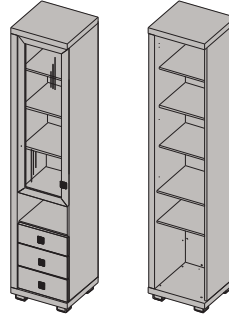

ОП1-01
Пенал многоцелевой с дверью, 3 ящиками и нишей (левый)
2284x473x452 мм

ОП1-02
Пенал многоцелевой с дверью, 3 ящиками и нишей (правый)
2284x473x452 мм

ОП1-03
Пенал многоцелевой с дверью (стекло), 3 ящиками и нишей (левый)
2285x473x452 мм

ОП1-04
Пенал многоцелевой с дверью(стекло), 3 ящиками и нишей (правый)
2285x473x452 мм

ОП1-05
Пенал многоцелевой с дверью (стекло), полками (стекло), зеркалом, 3 ящиками и нишей (левый).
2284x473x452 мм

ОП1-06
Пенал многоцелевой с дверью (стекло), полками (стекло), зеркалом, 3 ящиками и нишей (правый).
2284x473x452 мм

ОП1-07
Пенал многоцелевой с дверью, 3 ящиками (левый)
2284x473x452 мм

ОП1-08
Пенал многоцелевой с дверью, 3 ящиками (правый)
2284x473x452 мм

ОП1-09
Пенал многоцелевой с дверью (стекло), 3 ящиками (левый)
2284x473x452 мм

ОП1-10
Пенал многоцелевой с дверью (стекло), 3 ящиками (правый)
2284x473x452 мм

ОП1-11
Пенал многоцелевой с дверью (стекло), полки (стекло), зеркалом, 3 ящиками (левый)
2284x473x452 мм