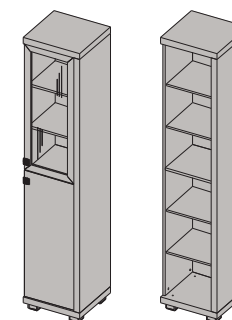

ОП1-19

Пенал многоцелевой с дверью (левый)
2284x473x452 мм

ОП1-20

Пенал многоцелевой с дверью (правый)
2284x473x452 мм

ОП1-21

Пенал многоцелевой с дверью (стекло) (левый)
2284x473x452 мм

ОП1-22

Пенал многоцелевой с дверью (стекло) (левый)
2284x473x452 мм

ОП1-23

Пенал для одежды с дверью (левый)
2284x473x453 мм

ОП1-24

Пенал для одежды с дверью (левый)
2284x473x453 мм

ОП1-25

Пенал многоцелевой 2-дверный (левый)
2284x473x452 мм

ОП1-26

Пенал многоцелевой 2-дверный (правый)
2284x473x452 мм

ОП1-27

Пенал многоцелевой 2-дверный с дверью (стекло)/дверь (левый)
2284x473x452 мм

ОП1-28

Пенал многоцелевой 2-дверный с дверью (стекло)/дверь(правый)
2284x473x452 мм

ОП1-29

Пенал многоцелевой 2-дверный с дверью (стекло), полки (стекло), зеркало (левый)
2284x473x452 мм

Примечание: указанные размеры-высота x ширина x глубина.

ОП1-33
Пенал посудный 2-дверный
(стекло), полки (стекло),
(левый) 2284x473x452 мм

ОП1-34
Пенал посудный 2-дверный
(стекло), полки (стекло),
(правый) 2284x473x452 мм