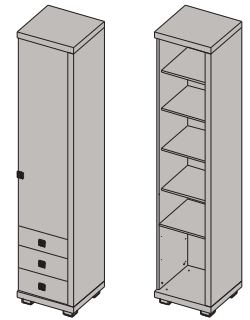

ОП1-01
Пенал многоцелевой с дверью, 3 ящиками и нишей (левый)
2284x473x452 мм

ОП1-02
Пенал многоцелевой с дверью, 3 ящиками и нишей (правый)
2284x473x452 мм

ОП1-03
Пенал многоцелевой с дверью (стекло), 3 ящиками и нишей (левый)
2285x473x452 мм

ОП1-04
Пенал многоцелевой с дверью(стекло), 3 ящиками и нишей (правый)
2285x473x452 мм

ОП1-05
Пенал многоцелевой с дверью (стекло), полками (стекло), зеркалом, 3 ящиками и нишей (левый).
2284x473x452 мм

ОП1-06
Пенал многоцелевой с дверью (стекло), полками (стекло), зеркалом, 3 ящиками и нишей (правый).
2284x473x452 мм

ОП1-07
Пенал многоцелевой с дверью, 3 ящиками (левый)
2284x473x452 мм

ОП1-08
Пенал многоцелевой с дверью, 3 ящиками (правый)
2284x473x452 мм

ОП1-09
Пенал многоцелевой с дверью (стекло), 3 ящиками (левый)
2284x473x452 мм

ОП1-10
Пенал многоцелевой с дверью (стекло), 3 ящиками (правый)
2284x473x452 мм

ОП1-11
Пенал многоцелевой с дверью (стекло), полки (стекло), зеркалом, 3 ящиками (левый)
2284x473x452 мм