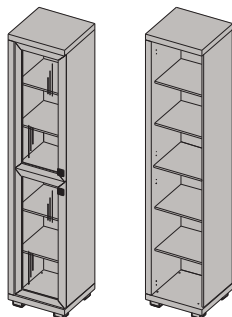

ОП1-27

Пенал многоцелевой 2-дверный с дверью (стекло)/дверь (левый)
2284x473x452 мм

ОП1-28

Пенал многоцелевой 2-дверный с дверью (стекло)/дверь(правый)
2284x473x452 мм

ОП1-29

Пенал многоцелевой 2-дверный с дверью (стекло), полки (стекло), зеркало (левый)
2284x473x452 мм

ОП1-30

Пенал многоцелевой 2-дверный с дверью (стекло), полки (стекло), зеркало (правый)
2284x473x452 мм

ОП1-31

Пенал посудный 2-дверный (стекло), полки (стекло), зеркала (левый)
2284x473x452 мм

ОП1-32

Пенал посудный 2-дверный (стекло), полки (стекло), зеркала (правый)
2284x473x452 мм

Примечание: указанные размеры-высота x ширина x глубина.

ОП1-33
Пенал посудный 2-дверный
(стекло), полки (стекло),
(левый) 2284x473x452 мм

ОП1-34
Пенал посудный 2-дверный
(стекло), полки (стекло),
(правый) 2284x473x452 мм

ОП1-35
Пенал 2-дверный
многоцелевой дверь/
дверь (стекло) (левый)
2284x473x452 мм

ОП1-36
Пенал 2-дверный
многоцелевой дверь/
дверь (стекло) (правый)
2284x473x452 мм

ОП1-37
Пенал 2-дверный
многоцелевой дверь/
дверь (стекло), зеркало
(левый) 2284x473x452 мм