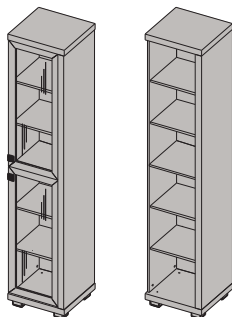

ОП1-27

Пенал многоцелевой 2-дверный с дверью (стекло)/дверь (левый)
2284x473x452 мм

ОП1-28

Пенал многоцелевой 2-дверный с дверью (стекло)/дверь(правый)
2284x473x452 мм

ОП1-29

Пенал многоцелевой 2-дверный с дверью (стекло), полки (стекло), зеркало (левый)
2284x473x452 мм

ОП1-30

Пенал многоцелевой 2-дверный с дверью (стекло), полки (стекло), зеркало (правый)
2284x473x452 мм

ОП1-31

Пенал посудный 2-дверный (стекло), полки (стекло), зеркала (левый)
2284x473x452 мм

ОП1-32

Пенал посудный 2-дверный (стекло), полки (стекло), зеркала (правый)
2284x473x452 мм

Примечание: указанные размеры-высота x ширина x глубина.

ОП1-33
Пенал посудный 2-дверный
(стекло), полки (стекло),
(левый) 2284x473x452 мм

ОП1-34
Пенал посудный 2-дверный
(стекло), полки (стекло),
(правый) 2284x473x452 мм

ОП1-35
Пенал 2-дверный
многоцелевой дверь/
дверь (стекло) (левый)
2284x473x452 мм

ОП1-36
Пенал 2-дверный
многоцелевой дверь/
дверь (стекло) (правый)
2284x473x452 мм

ОП1-37
Пенал 2-дверный
многоцелевой дверь/
дверь (стекло), зеркало
(левый) 2284x473x452 мм