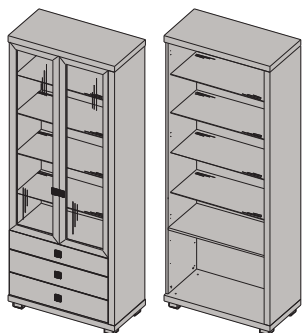

ОШ2-20
Шкаф многоцелевой 2-дверный
(стекло), полки (стекло), зеркало
с 3 ящиками (правый)
2284x892x452 мм