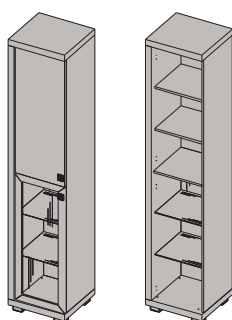

ОП1-30

Пенал многоцелевой 2-дверный с дверью (стекло), полки (стекло), зеркало (правый)
2284x473x452 мм

ОП1-31

Пенал посудный 2-дверный (стекло), полки (стекло), зеркала (левый)
2284x473x452 мм

ОП1-32

Пенал посудный 2-дверный (стекло), полки (стекло), зеркала (правый)
2284x473x452 мм

Примечание: указанные размеры-высота x ширина x глубина.

ОП1-33
Пенал посудный 2-дверный
(стекло), полки (стекло),
(левый) 2284x473x452 мм

ОП1-34
Пенал посудный 2-дверный
(стекло), полки (стекло),
(правый) 2284x473x452 мм

ОП1-35
Пенал 2-дверный
многоцелевой дверь/
дверь (стекло) (левый)
2284x473x452 мм

ОП1-36
Пенал 2-дверный
многоцелевой дверь/
дверь (стекло) (правый)
2284x473x452 мм

ОП1-37
Пенал 2-дверный
многоцелевой дверь/
дверь (стекло), зеркало
(левый) 2284x473x452 мм