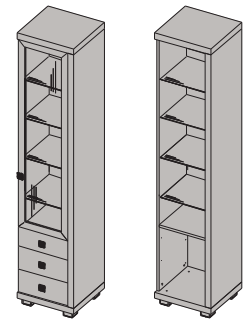

ОП1-04
Пенал многоцелевой с дверью(стекло), 3 ящиками и нишей (правый)
2285x473x452 мм

ОП1-05
Пенал многоцелевой с дверью (стекло), полками (стекло), зеркалом, 3 ящиками и нишей (левый).
2284x473x452 мм

ОП1-06
Пенал многоцелевой с дверью (стекло), полками (стекло), зеркалом, 3 ящиками и нишей (правый).
2284x473x452 мм

ОП1-07
Пенал многоцелевой с дверью, 3 ящиками (левый)
2284x473x452 мм

ОП1-08
Пенал многоцелевой с дверью, 3 ящиками (правый)
2284x473x452 мм

ОП1-09
Пенал многоцелевой с дверью (стекло), 3 ящиками (левый)
2284x473x452 мм

ОП1-10
Пенал многоцелевой с дверью (стекло), 3 ящиками (правый)
2284x473x452 мм

ОП1-11
Пенал многоцелевой с дверью (стекло), полки (стекло), зеркалом, 3 ящиками (левый)
2284x473x452 мм

ОП1-12
Пенал многоцелевой с дверью (стекло), полки (стекло), зеркалом, 3 ящиками (левый)
2284x473x452 мм

ОП1-13
Пенал многоцелевой 2-дверный (левый)
2284x473x452 мм

ОП1-14
Пенал многоцелевой 2-дверный (правый)
2284x473x452 мм