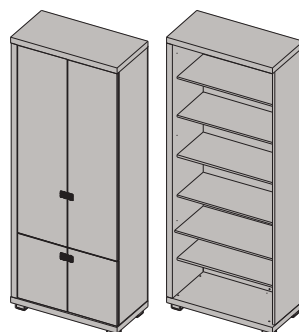

ОШ2-09
Шкаф многоцелевой
4-дверный (левый)
2284x892x452 мм