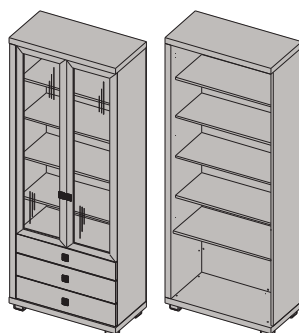

ОШ2-17
Шкаф многоцелевой 2-дверный
(стекло) с 3 ящиками (левый)
2284x892x452 мм