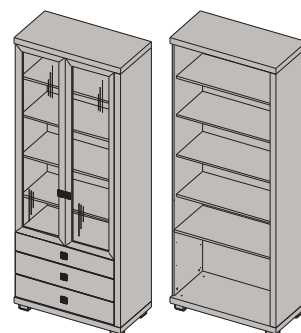

ОШ2-18
Шкаф многоцелевой 2-дверный
(стекло) с 3 ящиками (правый)
2284x892x452 мм