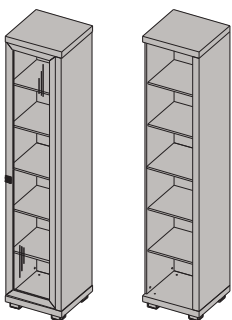

ОП1-17

Пенал многоцелевой 2-дверный с дверью (стекло), полки (стекло), зеркало (левый)
2284x473x452 мм

ОП1-18

Пенал многоцелевой 2-дверный с дверью (стекло), полки (стекло), зеркало (правый)
2284x473x452 мм

ОП1-19

Пенал многоцелевой с дверью (левый)
2284x473x452 мм

ОП1-20

Пенал многоцелевой с дверью (правый)
2284x473x452 мм

ОП1-21

Пенал многоцелевой с дверью (стекло) (левый)
2284x473x452 мм

ОП1-22

Пенал многоцелевой с дверью (стекло) (левый)
2284x473x452 мм

ОП1-23

Пенал для одежды с дверью (левый)
2284x473x453 мм

ОП1-24

Пенал для одежды с дверью (левый)
2284x473x453 мм

ОП1-25

Пенал многоцелевой 2-дверный (левый)
2284x473x452 мм

ОП1-26

Пенал многоцелевой 2-дверный (правый)
2284x473x452 мм

ОП1-27

Пенал многоцелевой 2-дверный с дверью (стекло)/дверь (левый)
2284x473x452 мм

ОП1-28

Пенал многоцелевой 2-дверный с дверью (стекло)/дверь(правый)
2284x473x452 мм

ОП1-29

Пенал многоцелевой 2-дверный с дверью (стекло), полки (стекло), зеркало (левый)
2284x473x452 мм