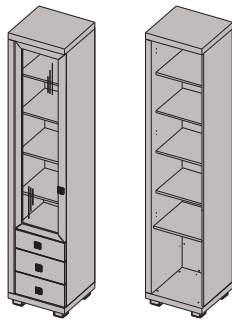

ОП1-01
Пенал многоцелевой с дверью, 3 ящиками и нишей (левый)
2284x473x452 мм

ОП1-02
Пенал многоцелевой с дверью, 3 ящиками и нишей (правый)
2284x473x452 мм

ОП1-03
Пенал многоцелевой с дверью (стекло), 3 ящиками и нишей (левый)
2285x473x452 мм

ОП1-04
Пенал многоцелевой с дверью(стекло), 3 ящиками и нишей (правый)
2285x473x452 мм

ОП1-05
Пенал многоцелевой с дверью (стекло), полками (стекло), зеркалом, 3 ящиками и нишей (левый).
2284x473x452 мм

ОП1-06
Пенал многоцелевой с дверью (стекло), полками (стекло), зеркалом, 3 ящиками и нишей (правый).
2284x473x452 мм

ОП1-07
Пенал многоцелевой с дверью, 3 ящиками (левый)
2284x473x452 мм

ОП1-08
Пенал многоцелевой с дверью, 3 ящиками (правый)
2284x473x452 мм

ОП1-09
Пенал многоцелевой с дверью (стекло), 3 ящиками (левый)
2284x473x452 мм

ОП1-10
Пенал многоцелевой с дверью (стекло), 3 ящиками (правый)
2284x473x452 мм

ОП1-11
Пенал многоцелевой с дверью (стекло), полки (стекло), зеркалом, 3 ящиками (левый)
2284x473x452 мм