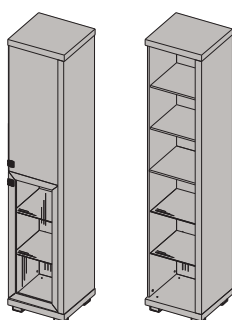

ОП1-27

Пенал многоцелевой 2-дверный с дверью (стекло)/дверь (левый)
2284x473x452 мм

ОП1-28

Пенал многоцелевой 2-дверный с дверью (стекло)/дверь(правый)
2284x473x452 мм

ОП1-29

Пенал многоцелевой 2-дверный с дверью (стекло), полки (стекло), зеркало (левый)
2284x473x452 мм

ОП1-30

Пенал многоцелевой 2-дверный с дверью (стекло), полки (стекло), зеркало (правый)
2284x473x452 мм

ОП1-31

Пенал посудный 2-дверный (стекло), полки (стекло), зеркала (левый)
2284x473x452 мм

ОП1-32

Пенал посудный 2-дверный (стекло), полки (стекло), зеркала (правый)
2284x473x452 мм

Примечание: указанные размеры-высота x ширина x глубина.

ОП1-33
Пенал посудный 2-дверный
(стекло), полки (стекло),
(левый) 2284x473x452 мм

ОП1-34
Пенал посудный 2-дверный
(стекло), полки (стекло),
(правый) 2284x473x452 мм

ОП1-35
Пенал 2-дверный
многоцелевой дверь/
дверь (стекло) (левый)
2284x473x452 мм

ОП1-36
Пенал 2-дверный
многоцелевой дверь/
дверь (стекло) (правый)
2284x473x452 мм

ОП1-37
Пенал 2-дверный
многоцелевой дверь/
дверь (стекло), зеркало
(левый) 2284x473x452 мм