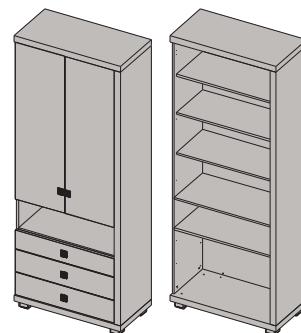

ОШ2-22
Шкаф многоцелевой 2-дверный
с 3 ящиками и нишей (правый)
2284x892x452 мм