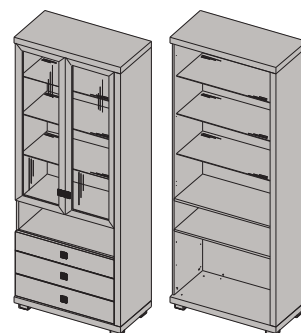

ОШ2-26
Шкаф многоцелевой 2-дверный
(стекло), полки (стекло), зеркало
с 3 ящиками и нишей (правый)
2284x892x452 мм

Примечание: указанные размеры-высота x ширина x глубина.