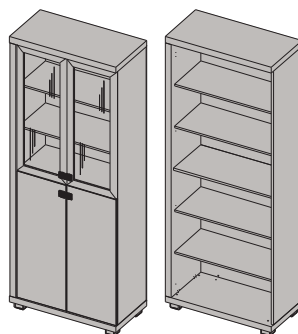

Примечание: указанные размеры-высота x ширина x глубина.

ОП1-33
Пенал посудный 2-дверный
(стекло), полки (стекло),
(левый) 2284x473x452 мм

ОП1-34
Пенал посудный 2-дверный
(стекло), полки (стекло),
(правый) 2284x473x452 мм

ОП1-35
Пенал 2-дверный
многоцелевой дверь/
дверь (стекло) (левый)
2284x473x452 мм

ОП1-36
Пенал 2-дверный
многоцелевой дверь/
дверь (стекло) (правый)
2284x473x452 мм

ОП1-37
Пенал 2-дверный
многоцелевой дверь/
дверь (стекло), зеркало
(левый) 2284x473x452 мм

ОП1-37
Пенал 2-дверный
многоцелевой дверь/
дверь (стекло), зеркало
(правый) 2284x473x452 мм

ОШ2-01
Шкаф многоцелевой
2-дверный (левый)
2284x892x452 мм

ОШ2-02
Шкаф многоцелевой
2-дверный (правый)
2284x892x452 мм

ОШ2-03
Шкаф многоцелевой 2-дверный
(стекло) (левый)
2284x892x452 мм

ОШ2-04
Шкаф многоцелевой 2-дверный
(стекло) (правый)
2284x892x452 мм

ОШ2-05
Шкаф многоцелевой 4-дверный,
2 двери (стекло) (левый)
2284x892x452 мм