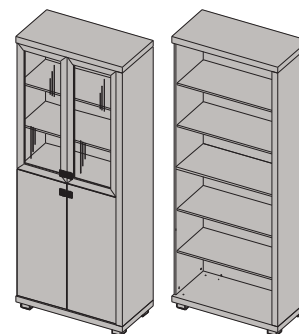

Примечание: указанные размеры-высота x ширина x глубина.

ОП1-33
Пенал посудный 2-дверный
(стекло), полки (стекло),
(левый) 2284x473x452 мм

ОП1-34
Пенал посудный 2-дверный
(стекло), полки (стекло),
(правый) 2284x473x452 мм

ОП1-35
Пенал 2-дверный
многоцелевой дверь/
дверь (стекло) (левый)
2284x473x452 мм

ОП1-36
Пенал 2-дверный
многоцелевой дверь/
дверь (стекло) (правый)
2284x473x452 мм

ОП1-37
Пенал 2-дверный
многоцелевой дверь/
дверь (стекло), зеркало
(левый) 2284x473x452 мм

ОП1-37
Пенал 2-дверный
многоцелевой дверь/
дверь (стекло), зеркало
(правый) 2284x473x452 мм

ОШ2-01
Шкаф многоцелевой
2-дверный (левый)
2284x892x452 мм

ОШ2-02
Шкаф многоцелевой
2-дверный (правый)
2284x892x452 мм

ОШ2-03
Шкаф многоцелевой 2-дверный
(стекло) (левый)
2284x892x452 мм

ОШ2-04
Шкаф многоцелевой 2-дверный
(стекло) (правый)
2284x892x452 мм

ОШ2-05
Шкаф многоцелевой 4-дверный,
2 двери (стекло) (левый)
2284x892x452 мм