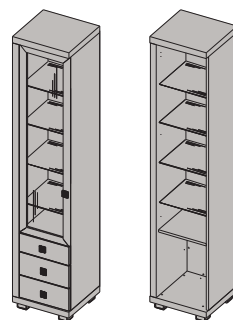

ОП1-04
Пенал многоцелевой с дверью(стекло), 3 ящиками и нишей (правый)
2285x473x452 мм

ОП1-05
Пенал многоцелевой с дверью (стекло), полками (стекло), зеркалом, 3 ящиками и нишей (левый).
2284x473x452 мм

ОП1-06
Пенал многоцелевой с дверью (стекло), полками (стекло), зеркалом, 3 ящиками и нишей (правый).
2284x473x452 мм

ОП1-07
Пенал многоцелевой с дверью, 3 ящиками (левый)
2284x473x452 мм

ОП1-08
Пенал многоцелевой с дверью, 3 ящиками (правый)
2284x473x452 мм

ОП1-09
Пенал многоцелевой с дверью (стекло), 3 ящиками (левый)
2284x473x452 мм

ОП1-10
Пенал многоцелевой с дверью (стекло), 3 ящиками (правый)
2284x473x452 мм

ОП1-11
Пенал многоцелевой с дверью (стекло), полки (стекло), зеркалом, 3 ящиками (левый)
2284x473x452 мм

ОП1-12
Пенал многоцелевой с дверью (стекло), полки (стекло), зеркалом, 3 ящиками (левый)
2284x473x452 мм

ОП1-13
Пенал многоцелевой 2-дверный (левый)
2284x473x452 мм

ОП1-14
Пенал многоцелевой 2-дверный (правый)
2284x473x452 мм