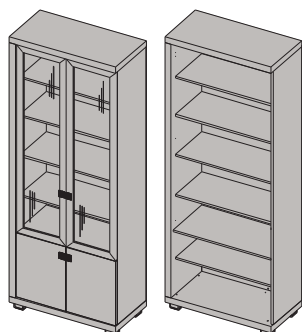

ОШ2-11
Шкаф многоцелевой 4-дверный,
2 двери (стекло) (левый)
2284x892x452 мм