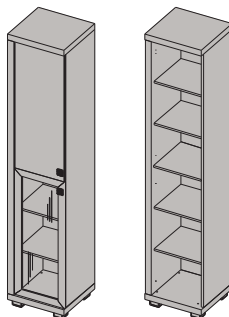

ОП1-27

Пенал многоцелевой 2-дверный с дверью (стекло)/дверь (левый)
2284x473x452 мм

ОП1-28

Пенал многоцелевой 2-дверный с дверью (стекло)/дверь(правый)
2284x473x452 мм

ОП1-29

Пенал многоцелевой 2-дверный с дверью (стекло), полки (стекло), зеркало (левый)
2284x473x452 мм

ОП1-30

Пенал многоцелевой 2-дверный с дверью (стекло), полки (стекло), зеркало (правый)
2284x473x452 мм

ОП1-31

Пенал посудный 2-дверный (стекло), полки (стекло), зеркала (левый)
2284x473x452 мм

ОП1-32

Пенал посудный 2-дверный (стекло), полки (стекло), зеркала (правый)
2284x473x452 мм

Примечание: указанные размеры-высота x ширина x глубина.

ОП1-33
Пенал посудный 2-дверный
(стекло), полки (стекло),
(левый) 2284x473x452 мм

ОП1-34
Пенал посудный 2-дверный
(стекло), полки (стекло),
(правый) 2284x473x452 мм

ОП1-35
Пенал 2-дверный
многоцелевой дверь/
дверь (стекло) (левый)
2284x473x452 мм

ОП1-36
Пенал 2-дверный
многоцелевой дверь/
дверь (стекло) (правый)
2284x473x452 мм

ОП1-37
Пенал 2-дверный
многоцелевой дверь/
дверь (стекло), зеркало
(левый) 2284x473x452 мм