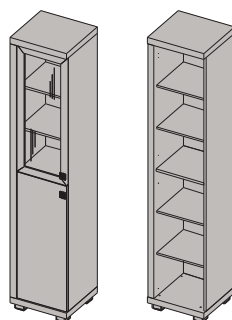

ОП1-19

Пенал многоцелевой с дверью (левый)
2284x473x452 мм

ОП1-20

Пенал многоцелевой с дверью (правый)
2284x473x452 мм

ОП1-21

Пенал многоцелевой с дверью (стекло) (левый)
2284x473x452 мм

ОП1-22

Пенал многоцелевой с дверью (стекло) (левый)
2284x473x452 мм

ОП1-23

Пенал для одежды с дверью (левый)
2284x473x453 мм

ОП1-24

Пенал для одежды с дверью (левый)
2284x473x453 мм

ОП1-25

Пенал многоцелевой 2-дверный (левый)
2284x473x452 мм

ОП1-26

Пенал многоцелевой 2-дверный (правый)
2284x473x452 мм

ОП1-27

Пенал многоцелевой 2-дверный с дверью (стекло)/дверь (левый)
2284x473x452 мм

ОП1-28

Пенал многоцелевой 2-дверный с дверью (стекло)/дверь(правый)
2284x473x452 мм

ОП1-29

Пенал многоцелевой 2-дверный с дверью (стекло), полки (стекло), зеркало (левый)
2284x473x452 мм

ОП1-30

Пенал многоцелевой 2-дверный с дверью (стекло), полки (стекло), зеркало (правый)
2284x473x452 мм

ОП1-31

Пенал посудный 2-дверный (стекло), полки (стекло), зеркала (левый)
2284x473x452 мм

ОП1-32

Пенал посудный 2-дверный (стекло), полки (стекло), зеркала (правый)
2284x473x452 мм