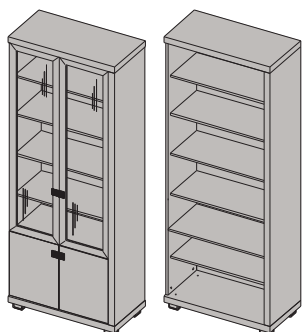

ОШ2-12
Шкаф многоцелевой 4-дверный,
2 двери (стекло) (правый)
2284x892x452 мм