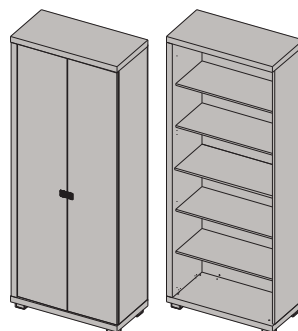

ОП1-30

Пенал многоцелевой 2-дверный с дверью (стекло), полки (стекло), зеркало (правый)
2284x473x452 мм

ОП1-31

Пенал посудный 2-дверный (стекло), полки (стекло), зеркала (левый)
2284x473x452 мм

ОП1-32

Пенал посудный 2-дверный (стекло), полки (стекло), зеркала (правый)
2284x473x452 мм

Примечание: указанные размеры-высота x ширина x глубина.

ОП1-33
Пенал посудный 2-дверный
(стекло), полки (стекло),
(левый) 2284x473x452 мм

ОП1-34
Пенал посудный 2-дверный
(стекло), полки (стекло),
(правый) 2284x473x452 мм

ОП1-35
Пенал 2-дверный
многоцелевой дверь/
дверь (стекло) (левый)
2284x473x452 мм

ОП1-36
Пенал 2-дверный
многоцелевой дверь/
дверь (стекло) (правый)
2284x473x452 мм

ОП1-37
Пенал 2-дверный
многоцелевой дверь/
дверь (стекло), зеркало
(левый) 2284x473x452 мм

ОП1-37
Пенал 2-дверный
многоцелевой дверь/
дверь (стекло), зеркало
(правый) 2284x473x452 мм

ОШ2-01
Шкаф многоцелевой
2-дверный (левый)
2284x892x452 мм

ОШ2-02
Шкаф многоцелевой
2-дверный (правый)
2284x892x452 мм