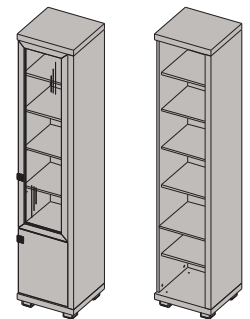

ОП1-09
Пенал многоцелевой с дверью (стекло), 3 ящиками (левый)
2284x473x452 мм

ОП1-10
Пенал многоцелевой с дверью (стекло), 3 ящиками (правый)
2284x473x452 мм

ОП1-11
Пенал многоцелевой с дверью (стекло), полки (стекло), зеркалом, 3 ящиками (левый)
2284x473x452 мм

ОП1-12
Пенал многоцелевой с дверью (стекло), полки (стекло), зеркалом, 3 ящиками (левый)
2284x473x452 мм

ОП1-13
Пенал многоцелевой 2-дверный (левый)
2284x473x452 мм

ОП1-14
Пенал многоцелевой 2-дверный (правый)
2284x473x452 мм

ОП1-15
Пенал многоцелевой 2-дверный с дверью (стекло) (левый)
2284x473x452 мм

ОП1-16
Пенал многоцелевой 2-дверный с дверью (стекло) (левый)
2284x473x452 мм

Примечание: указанные размеры-высота x ширина x глубина.

ОП1-17

Пенал многоцелевой 2-дверный с дверью (стекло), полки (стекло), зеркало (левый)
2284x473x452 мм

ОП1-18

Пенал многоцелевой 2-дверный с дверью (стекло), полки (стекло), зеркало (правый)
2284x473x452 мм