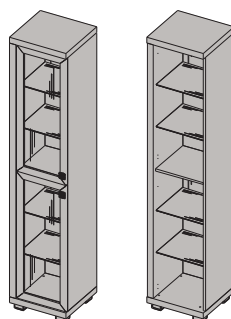

ОП1-23

Пенал для одежды с дверью (левый)
2284x473x453 мм

ОП1-24

Пенал для одежды с дверью (левый)
2284x473x453 мм

ОП1-25

Пенал многоцелевой 2-дверный (левый)
2284x473x452 мм

ОП1-26

Пенал многоцелевой 2-дверный (правый)
2284x473x452 мм

ОП1-27

Пенал многоцелевой 2-дверный с дверью (стекло)/дверь (левый)
2284x473x452 мм

ОП1-28

Пенал многоцелевой 2-дверный с дверью (стекло)/дверь(правый)
2284x473x452 мм

ОП1-29

Пенал многоцелевой 2-дверный с дверью (стекло), полки (стекло), зеркало (левый)
2284x473x452 мм

ОП1-30

Пенал многоцелевой 2-дверный с дверью (стекло), полки (стекло), зеркало (правый)
2284x473x452 мм

ОП1-31

Пенал посудный 2-дверный (стекло), полки (стекло), зеркала (левый)
2284x473x452 мм

ОП1-32

Пенал посудный 2-дверный (стекло), полки (стекло), зеркала (правый)
2284x473x452 мм

Примечание: указанные размеры-высота x ширина x глубина.

ОП1-33
Пенал посудный 2-дверный
(стекло), полки (стекло),
(левый) 2284x473x452 мм

ОП1-34
Пенал посудный 2-дверный
(стекло), полки (стекло),
(правый) 2284x473x452 мм