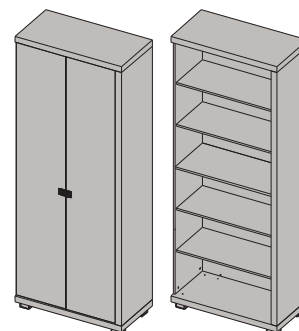

ОП1-30

Пенал многоцелевой 2-дверный с дверью (стекло), полки (стекло), зеркало (правый)
2284x473x452 мм

ОП1-31

Пенал посудный 2-дверный (стекло), полки (стекло), зеркала (левый)
2284x473x452 мм

ОП1-32

Пенал посудный 2-дверный (стекло), полки (стекло), зеркала (правый)
2284x473x452 мм

Примечание: указанные размеры-высота x ширина x глубина.

ОП1-33
Пенал посудный 2-дверный
(стекло), полки (стекло),
(левый) 2284x473x452 мм

ОП1-34
Пенал посудный 2-дверный
(стекло), полки (стекло),
(правый) 2284x473x452 мм

ОП1-35
Пенал 2-дверный
многоцелевой дверь/
дверь (стекло) (левый)
2284x473x452 мм

ОП1-36
Пенал 2-дверный
многоцелевой дверь/
дверь (стекло) (правый)
2284x473x452 мм

ОП1-37
Пенал 2-дверный
многоцелевой дверь/
дверь (стекло), зеркало
(левый) 2284x473x452 мм

ОП1-37
Пенал 2-дверный
многоцелевой дверь/
дверь (стекло), зеркало
(правый) 2284x473x452 мм

ОШ2-01
Шкаф многоцелевой
2-дверный (левый)
2284x892x452 мм

ОШ2-02
Шкаф многоцелевой
2-дверный (правый)
2284x892x452 мм