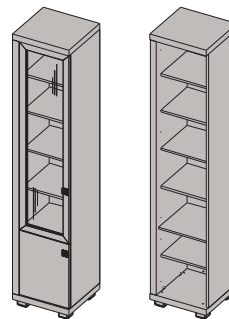

ОП1-06
Пенал многоцелевой с дверью (стекло), полками (стекло), зеркалом, 3 ящиками и нишей (правый).
2284x473x452 мм

ОП1-07
Пенал многоцелевой с дверью, 3 ящиками (левый)
2284x473x452 мм

ОП1-08
Пенал многоцелевой с дверью, 3 ящиками (правый)
2284x473x452 мм

ОП1-09
Пенал многоцелевой с дверью (стекло), 3 ящиками (левый)
2284x473x452 мм

ОП1-10
Пенал многоцелевой с дверью (стекло), 3 ящиками (правый)
2284x473x452 мм

ОП1-11
Пенал многоцелевой с дверью (стекло), полки (стекло), зеркалом, 3 ящиками (левый)
2284x473x452 мм

ОП1-12
Пенал многоцелевой с дверью (стекло), полки (стекло), зеркалом, 3 ящиками (левый)
2284x473x452 мм

ОП1-13
Пенал многоцелевой 2-дверный (левый)
2284x473x452 мм

ОП1-14
Пенал многоцелевой 2-дверный (правый)
2284x473x452 мм

ОП1-15
Пенал многоцелевой 2-дверный с дверью (стекло) (левый)
2284x473x452 мм

ОП1-16
Пенал многоцелевой 2-дверный с дверью (стекло) (левый)
2284x473x452 мм

Примечание: указанные размеры-высота x ширина x глубина.