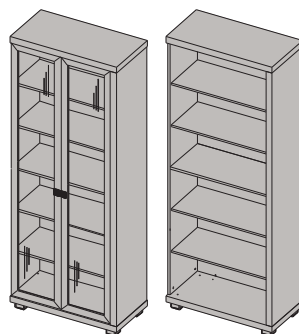

Примечание: указанные размеры-высота x ширина x глубина.

ОП1-33
Пенал посудный 2-дверный
(стекло), полки (стекло),
(левый) 2284x473x452 мм

ОП1-34
Пенал посудный 2-дверный
(стекло), полки (стекло),
(правый) 2284x473x452 мм

ОП1-35
Пенал 2-дверный
многоцелевой дверь/
дверь (стекло) (левый)
2284x473x452 мм

ОП1-36
Пенал 2-дверный
многоцелевой дверь/
дверь (стекло) (правый)
2284x473x452 мм

ОП1-37
Пенал 2-дверный
многоцелевой дверь/
дверь (стекло), зеркало
(левый) 2284x473x452 мм

ОП1-37
Пенал 2-дверный
многоцелевой дверь/
дверь (стекло), зеркало
(правый) 2284x473x452 мм

ОШ2-01
Шкаф многоцелевой
2-дверный (левый)
2284x892x452 мм

ОШ2-02
Шкаф многоцелевой
2-дверный (правый)
2284x892x452 мм

ОШ2-03
Шкаф многоцелевой 2-дверный
(стекло) (левый)
2284x892x452 мм

ОШ2-04
Шкаф многоцелевой 2-дверный
(стекло) (правый)
2284x892x452 мм

ОШ2-05
Шкаф многоцелевой 4-дверный,
2 двери (стекло) (левый)
2284x892x452 мм