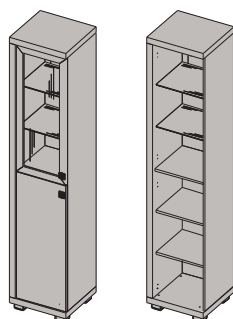

ОП1-19

Пенал многоцелевой с дверью (левый)
2284x473x452 мм

ОП1-20

Пенал многоцелевой с дверью (правый)
2284x473x452 мм

ОП1-21

Пенал многоцелевой с дверью (стекло) (левый)
2284x473x452 мм

ОП1-22

Пенал многоцелевой с дверью (стекло) (левый)
2284x473x452 мм

ОП1-23

Пенал для одежды с дверью (левый)
2284x473x453 мм

ОП1-24

Пенал для одежды с дверью (левый)
2284x473x453 мм

ОП1-25

Пенал многоцелевой 2-дверный (левый)
2284x473x452 мм

ОП1-26

Пенал многоцелевой 2-дверный (правый)
2284x473x452 мм

ОП1-27

Пенал многоцелевой 2-дверный с дверью (стекло)/дверь (левый)
2284x473x452 мм

ОП1-28

Пенал многоцелевой 2-дверный с дверью (стекло)/дверь(правый)
2284x473x452 мм

ОП1-29

Пенал многоцелевой 2-дверный с дверью (стекло), полки (стекло), зеркало (левый)
2284x473x452 мм

ОП1-30

Пенал многоцелевой 2-дверный с дверью (стекло), полки (стекло), зеркало (правый)
2284x473x452 мм

ОП1-31

Пенал посудный 2-дверный (стекло), полки (стекло), зеркала (левый)
2284x473x452 мм

ОП1-32

Пенал посудный 2-дверный (стекло), полки (стекло), зеркала (правый)
2284x473x452 мм