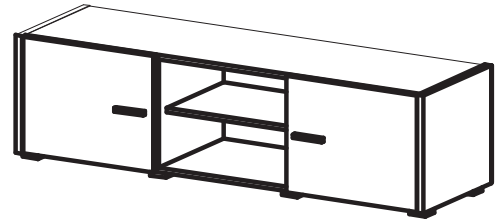

Тумба ТВ с 2 ящиками
284x1058x450 мм
МТВ01 магнолия
МТВ01/1 негро

Тумба тв с 3 ящиками 2841x1562x450 мм
МТВ02 магнолия
МТВ02/1 негро
МТВ02/2 магнолия, средний ящик негро
МТВ02/3 негро, средний ящик магнолия

Тумба ТВ с 2 дверьми,
нишей и 3 полками
426x1562x450 мм
МТВ03 магнолия
МТВ03/1 негро

Пенал
830x554x400 мм
МП11

Пенал с дверью
и полкой
830x554x400 мм
МП12 магнолия
МП12/1 негро

Пенал с дверью (стекло)
и полкой (стекло)
830x554x400 мм
МП13 магнолия
МП13/1 негро