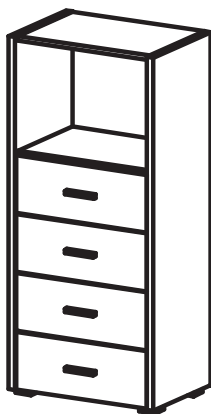

Пенал с нишей
и 4 ящиками
1234x554x400 мм
МП25 магнолия
МП25/1 негро

МП25/2 2 ящика магнолия,
2 ящика негро