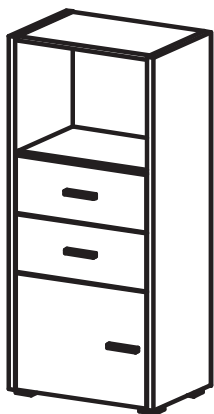

Тумба ТВ с 2 дверьми,
нишей и 3 полками
426x1562x450 мм
МТВ03 магнолия
МТВ03/1 негро

Пенал
830x554x400 мм
МП11

Пенал с дверью
и полкой
830x554x400 мм
МП12 магнолия
МП12/1 негро

Пенал с дверью (стекло)
и полкой (стекло)
830x554x400 мм
МП13 магнолия
МП13/1 негро

Пенал с 2 ящиками
и дверью
830x554x400 мм
МП14 магнолия
МП14/1 негро
МП14/2 ящики магнолия, дверь негро
МП14/3 ящики негро, дверь магнолия

Пенал с 4 ящиками
830x554x400мм
МП15 магнолия
МП15/1 негро
МП15/2 2 ящика магнолия, 2 ящика негро

Пенал
1234x554x400 мм
МП21

Пенал с дверью
и 2 полками
1234x554x400 мм
МП22 магнолия
МП22/1 негро

Пенал с дверью(стекло)
и 2 полками(стекло)
1234x554x400 мм
МП23 магнолия
МП23/1 негро

Д

Мебельная компания Decor

Модульная серия для гостиной "мадрид"

ЯТЬКОВО (корпус ДУБ ВЕНГЕ, ЯСЕНЬ ШИМО ТЕМНЫЙ, фасады цвета НЕГРО, МАГНОЛИЯ, комбинированные)

Пенал с нишей,
2 ящиками и дверью
1234x554x400 мм
МП24 магнолия
МП24/1 негро