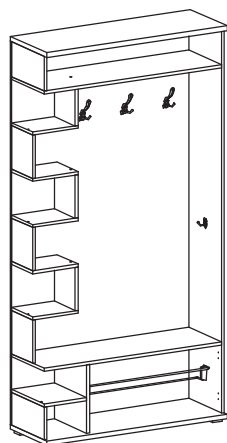

Шкаф 2 дверный  
универсальный ВШ 1  
2172x840x390

Пенал с зеркалом, 2 ящиками  
и левой дверкой ВП 2л  
2172x420x390

Пенал с зеркалом, 2 ящиками  
и правой дверкой ВП 2п  
2172x420x390

Пенал с зеркалом  
и 4 ящиками ВП 2/1  
2172x420x390

Вешалка с полками  
и 2 дверями ВВ 3  
2172x1100x390

Вешалка с полками  
и 2 дверями ВВ 3/1  
2172x1100x390

Пенал с ящиком, нишей  
и 2 дверями ВП 4л  
2172x420x390

Пенал с ящиком, нишей  
и 2 дверями ВП 4п  
2172x420x390

Шкаф угловой  
ВШУ 5  
2172x672/390x672/390

Завершающий  
элемент ВЗ 6  
2172x270x390

Завершающий элемент  
с дверью ВЗ 7 левый  
2172x270x390

Завершающий элемент  
с дверью ВЗ 8 правый  
2172x270x390

Завершающий элемент  
с дверью ВЗ 9 левый  
2172x270x390

Завершающий элемент  
с дверью ВЗ 10 правый  
2172x270x390

Пример заказа:

ВП 2л, ВВ 3, ВП 4п, ВЗ 8

Пример заказа:

ВП 2/1, ВШ 1, ВШУ 5, ВВ 3

Пример заказа:

ВЗ 8, ВП 4п, ВШУ 5, ВП 2/1

Пример заказа: