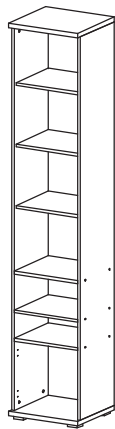

Шкаф 2 дверный  
универсальный ВШ 1  
2172x840x390

Пенал с зеркалом, 2 ящиками  
и левой дверкой ВП 2л  
2172x420x390

Пенал с зеркалом, 2 ящиками  
и правой дверкой ВП 2п  
2172x420x390

Пенал с зеркалом  
и 4 ящиками ВП 2/1  
2172x420x390

Вешалка с полками  
и 2 дверями ВВ 3  
2172x1100x390

Вешалка с полками  
и 2 дверями ВВ 3/1  
2172x1100x390

Пенал с ящиком, нишей  
и 2 дверями ВП 4л  
2172x420x390

Пенал с ящиком, нишей  
и 2 дверями ВП 4п  
2172x420x390

Шкаф угловой  
ВШУ 5  
2172x672/390x672/390

Завершающий  
элемент ВЗ 6  
2172x270x390

Завершающий элемент  
с дверью ВЗ 7 левый  
2172x270x390

Завершающий элемент  
с дверью ВЗ 8 правый  
2172x270x390

Завершающий элемент  
с дверью ВЗ 9 левый  
2172x270x390

Завершающий элемент  
с дверью ВЗ 10 правый  
2172x270x390

Пример заказа:

ВП 2л, ВВ 3, ВП 4п, ВЗ 8

Пример заказа:

ВП 2/1, ВШ 1, ВШУ 5, ВВ 3

Пример заказа:

ВЗ 8, ВП 4п, ВШУ 5, ВП 2/1

Пример заказа: