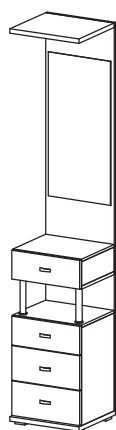

Шкаф 2 дверный  
универсальный ВШ 1  
2172x840x390

Пенал с зеркалом, 2 ящиками  
и левой дверкой ВП 2л  
2172x420x390

Пенал с зеркалом, 2 ящиками  
и правой дверкой ВП 2п  
2172x420x390

Пенал с зеркалом  
и 4 ящиками ВП 2/1  
2172x420x390

Вешалка с полками  
и 2 дверями ВВ 3  
2172x1100x390

Вешалка с полками  
и 2 дверями ВВ 3/1  
2172x1100x390

Пенал с ящиком, нишей  
и 2 дверями ВП 4л  
2172x420x390

Пенал с ящиком, нишей  
и 2 дверями ВП 4п  
2172x420x390

Шкаф угловой  
ВШУ 5  
2172x672/390x672/390

Завершающий  
элемент ВЗ 6  
2172x270x390

Завершающий элемент  
с дверью ВЗ 7 левый  
2172x270x390

Завершающий элемент  
с дверью ВЗ 8 правый  
2172x270x390

Завершающий элемент  
с дверью ВЗ 9 левый  
2172x270x390

Завершающий элемент  
с дверью ВЗ 10 правый  
2172x270x390

Пример заказа:

ВП 2л, ВВ 3, ВП 4п, ВЗ 8

Пример заказа:

ВП 2/1, ВШ 1, ВШУ 5, ВВ 3

Пример заказа:

ВЗ 8, ВП 4п, ВШУ 5, ВП 2/1

Пример заказа: