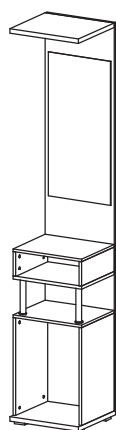

Шкаф 2 дверный  
универсальный ВШ 1  
2172x840x390

Пенал с зеркалом, 2 ящиками  
и левой дверкой ВП 2л  
2172x420x390

Пенал с зеркалом, 2 ящиками  
и правой дверкой ВП 2п  
2172x420x390

Пенал с зеркалом  
и 4 ящиками ВП 2/1  
2172x420x390

Вешалка с полками  
и 2 дверями ВВ 3  
2172x1100x390

Вешалка с полками  
и 2 дверями ВВ 3/1  
2172x1100x390

Пенал с ящиком, нишей  
и 2 дверями ВП 4л  
2172x420x390

Пенал с ящиком, нишей  
и 2 дверями ВП 4п  
2172x420x390

Шкаф угловой  
ВШУ 5  
2172x672/390x672/390

Завершающий  
элемент ВЗ 6  
2172x270x390

Завершающий элемент  
с дверью ВЗ 7 левый  
2172x270x390

Завершающий элемент  
с дверью ВЗ 8 правый  
2172x270x390

Завершающий элемент  
с дверью ВЗ 9 левый  
2172x270x390

Завершающий элемент  
с дверью ВЗ 10 правый  
2172x270x390

Пример заказа:

ВП 2л, ВВ 3, ВП 4п, ВЗ 8

Пример заказа:

ВП 2/1, ВШ 1, ВШУ 5, ВВ 3

Пример заказа:

ВЗ 8, ВП 4п, ВШУ 5, ВП 2/1

Пример заказа: