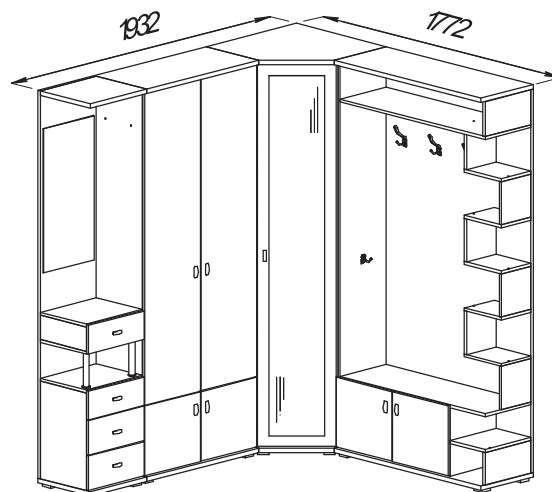

Шкаф 2 дверный  
универсальный ВШ 1  
2172x840x390

Пенал с зеркалом, 2 ящиками  
и левой дверкой ВП 2л  
2172x420x390

Пенал с зеркалом, 2 ящиками  
и правой дверкой ВП 2п  
2172x420x390

Пенал с зеркалом  
и 4 ящиками ВП 2/1  
2172x420x390

Вешалка с полками  
и 2 дверями ВВ 3  
2172x1100x390

Вешалка с полками  
и 2 дверями ВВ 3/1  
2172x1100x390

Пенал с ящиком, нишей  
и 2 дверями ВП 4л  
2172x420x390

Пенал с ящиком, нишей  
и 2 дверями ВП 4п  
2172x420x390

Шкаф угловой  
ВШУ 5  
2172x672/390x672/390

Завершающий  
элемент ВЗ 6  
2172x270x390

Завершающий элемент  
с дверью ВЗ 7 левый  
2172x270x390

Завершающий элемент  
с дверью ВЗ 8 правый  
2172x270x390

Завершающий элемент  
с дверью ВЗ 9 левый  
2172x270x390

Завершающий элемент  
с дверью ВЗ 10 правый  
2172x270x390

Пример заказа:

ВП 2л, ВВ 3, ВП 4п, ВЗ 8

Пример заказа:

ВП 2/1, ВШ 1, ВШУ 5, ВВ 3

Пример заказа:

ВЗ 8, ВП 4п, ВШУ 5, ВП 2/1

Пример заказа: