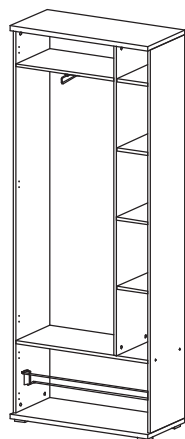

Шкаф 2 дверный  
универсальный ВШ 1  
2172x840x390

Пенал с зеркалом, 2 ящиками  
и левой дверкой ВП 2л  
2172x420x390

Пенал с зеркалом, 2 ящиками  
и правой дверкой ВП 2п  
2172x420x390

Пенал с зеркалом  
и 4 ящиками ВП 2/1  
2172x420x390

Вешалка с полками  
и 2 дверями ВВ 3  
2172x1100x390

Вешалка с полками  
и 2 дверями ВВ 3/1  
2172x1100x390

Пенал с ящиком, нишей  
и 2 дверями ВП 4л  
2172x420x390

Пенал с ящиком, нишей  
и 2 дверями ВП 4п  
2172x420x390

Шкаф угловой  
ВШУ 5  
2172x672/390x672/390

Завершающий  
элемент ВЗ 6  
2172x270x390

Завершающий элемент  
с дверью ВЗ 7 левый  
2172x270x390

Завершающий элемент  
с дверью ВЗ 8 правый  
2172x270x390

Завершающий элемент  
с дверью ВЗ 9 левый  
2172x270x390

Завершающий элемент  
с дверью ВЗ 10 правый  
2172x270x390

Пример заказа:

ВП 2л, ВВ 3, ВП 4п, ВЗ 8

Пример заказа:

ВП 2/1, ВШ 1, ВШУ 5, ВВ 3

Пример заказа:

ВЗ 8, ВП 4п, ВШУ 5, ВП 2/1

Пример заказа: