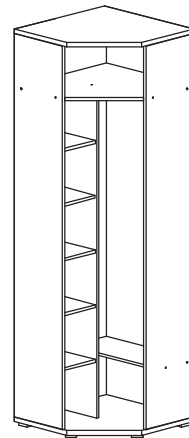

Шкаф 2 дверный  
универсальный ВШ 1  
2172x840x390

Пенал с зеркалом, 2 ящиками  
и левой дверкой ВП 2л  
2172x420x390

Пенал с зеркалом, 2 ящиками  
и правой дверкой ВП 2п  
2172x420x390

Пенал с зеркалом  
и 4 ящиками ВП 2/1  
2172x420x390

Вешалка с полками  
и 2 дверями ВВ 3  
2172x1100x390

Вешалка с полками  
и 2 дверями ВВ 3/1  
2172x1100x390

Пенал с ящиком, нишей  
и 2 дверями ВП 4л  
2172x420x390

Пенал с ящиком, нишей  
и 2 дверями ВП 4п  
2172x420x390

Шкаф угловой  
ВШУ 5  
2172x672/390x672/390

Завершающий  
элемент ВЗ 6  
2172x270x390

Завершающий элемент  
с дверью ВЗ 7 левый  
2172x270x390

Завершающий элемент  
с дверью ВЗ 8 правый  
2172x270x390

Завершающий элемент  
с дверью ВЗ 9 левый  
2172x270x390

Завершающий элемент  
с дверью ВЗ 10 правый  
2172x270x390

Пример заказа:

ВП 2л, ВВ 3, ВП 4п, ВЗ 8

Пример заказа:

ВП 2/1, ВШ 1, ВШУ 5, ВВ 3

Пример заказа:

ВЗ 8, ВП 4п, ВШУ 5, ВП 2/1

Пример заказа: