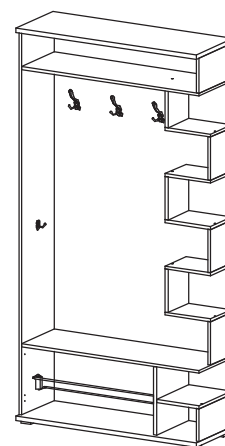

Шкаф 2 дверный  
универсальный ВШ 1  
2172x840x390

Пенал с зеркалом, 2 ящиками  
и левой дверкой ВП 2л  
2172x420x390

Пенал с зеркалом, 2 ящиками  
и правой дверкой ВП 2п  
2172x420x390

Пенал с зеркалом  
и 4 ящиками ВП 2/1  
2172x420x390

Вешалка с полками  
и 2 дверями ВВ 3  
2172x1100x390

Вешалка с полками  
и 2 дверями ВВ 3/1  
2172x1100x390

Пенал с ящиком, нишей  
и 2 дверями ВП 4л  
2172x420x390

Пенал с ящиком, нишей  
и 2 дверями ВП 4п  
2172x420x390

Шкаф угловой  
ВШУ 5  
2172x672/390x672/390

Завершающий  
элемент ВЗ 6  
2172x270x390

Завершающий элемент  
с дверью ВЗ 7 левый  
2172x270x390

Завершающий элемент  
с дверью ВЗ 8 правый  
2172x270x390

Завершающий элемент  
с дверью ВЗ 9 левый  
2172x270x390

Завершающий элемент  
с дверью ВЗ 10 правый  
2172x270x390

Пример заказа:

ВП 2л, ВВ 3, ВП 4п, ВЗ 8

Пример заказа:

ВП 2/1, ВШ 1, ВШУ 5, ВВ 3

Пример заказа:

ВЗ 8, ВП 4п, ВШУ 5, ВП 2/1

Пример заказа: