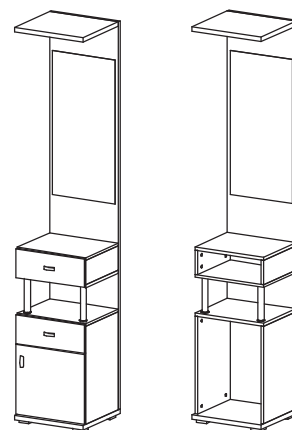

Шкаф 2 дверный  
универсальный ВШ 1  
2172x840x390

Пенал с зеркалом, 2 ящиками  
и левой дверкой ВП 2л  
2172x420x390

Пенал с зеркалом, 2 ящиками  
и правой дверкой ВП 2п  
2172x420x390

Пенал с зеркалом  
и 4 ящиками ВП 2/1  
2172x420x390

Вешалка с полками  
и 2 дверями ВВ 3  
2172x1100x390

Вешалка с полками  
и 2 дверями ВВ 3/1  
2172x1100x390

Пенал с ящиком, нишей  
и 2 дверями ВП 4л  
2172x420x390

Пенал с ящиком, нишей  
и 2 дверями ВП 4п  
2172x420x390

Шкаф угловой  
ВШУ 5  
2172x672/390x672/390

Завершающий  
элемент ВЗ 6  
2172x270x390

Завершающий элемент  
с дверью ВЗ 7 левый  
2172x270x390

Завершающий элемент  
с дверью ВЗ 8 правый  
2172x270x390

Завершающий элемент  
с дверью ВЗ 9 левый  
2172x270x390

Завершающий элемент  
с дверью ВЗ 10 правый  
2172x270x390

Пример заказа:

ВП 2л, ВВ 3, ВП 4п, ВЗ 8

Пример заказа:

ВП 2/1, ВШ 1, ВШУ 5, ВВ 3

Пример заказа:

ВЗ 8, ВП 4п, ВШУ 5, ВП 2/1

Пример заказа: