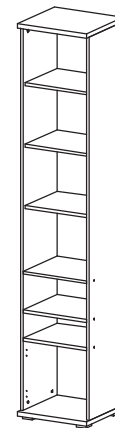

Шкаф 2 дверный  
универсальный ВШ 1  
2172x840x390

Пенал с зеркалом, 2 ящиками  
и левой дверкой ВП 2л  
2172x420x390

Пенал с зеркалом, 2 ящиками  
и правой дверкой ВП 2п  
2172x420x390

Пенал с зеркалом  
и 4 ящиками ВП 2/1  
2172x420x390

Вешалка с полками  
и 2 дверями ВВ 3  
2172x1100x390

Вешалка с полками  
и 2 дверями ВВ 3/1  
2172x1100x390

Пенал с ящиком, нишей  
и 2 дверями ВП 4л  
2172x420x390

Пенал с ящиком, нишей  
и 2 дверями ВП 4п  
2172x420x390

Шкаф угловой  
ВШУ 5  
2172x672/390x672/390

Завершающий  
элемент ВЗ 6  
2172x270x390

Завершающий элемент  
с дверью ВЗ 7 левый  
2172x270x390

Завершающий элемент  
с дверью ВЗ 8 правый  
2172x270x390

Завершающий элемент  
с дверью ВЗ 9 левый  
2172x270x390

Завершающий элемент  
с дверью ВЗ 10 правый  
2172x270x390

Пример заказа:

ВП 2л, ВВ 3, ВП 4п, ВЗ 8

Пример заказа:

ВП 2/1, ВШ 1, ВШУ 5, ВВ 3

Пример заказа:

ВЗ 8, ВП 4п, ВШУ 5, ВП 2/1

Пример заказа: