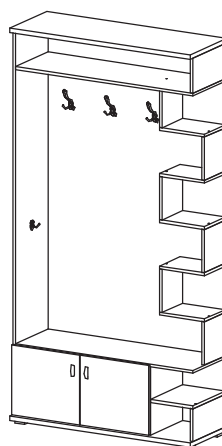

Шкаф 2 дверный  
универсальный ВШ 1  
2172x840x390

Пенал с зеркалом, 2 ящиками  
и левой дверкой ВП 2л  
2172x420x390

Пенал с зеркалом, 2 ящиками  
и правой дверкой ВП 2п  
2172x420x390

Пенал с зеркалом  
и 4 ящиками ВП 2/1  
2172x420x390

Вешалка с полками  
и 2 дверями ВВ 3  
2172x1100x390

Вешалка с полками  
и 2 дверями ВВ 3/1  
2172x1100x390

Пенал с ящиком, нишей  
и 2 дверями ВП 4л  
2172x420x390

Пенал с ящиком, нишей  
и 2 дверями ВП 4п  
2172x420x390

Шкаф угловой  
ВШУ 5  
2172x672/390x672/390

Завершающий  
элемент ВЗ 6  
2172x270x390

Завершающий элемент  
с дверью ВЗ 7 левый  
2172x270x390

Завершающий элемент  
с дверью ВЗ 8 правый  
2172x270x390

Завершающий элемент  
с дверью ВЗ 9 левый  
2172x270x390

Завершающий элемент  
с дверью ВЗ 10 правый  
2172x270x390

Пример заказа:

ВП 2л, ВВ 3, ВП 4п, ВЗ 8

Пример заказа:

ВП 2/1, ВШ 1, ВШУ 5, ВВ 3

Пример заказа:

ВЗ 8, ВП 4п, ВШУ 5, ВП 2/1

Пример заказа: