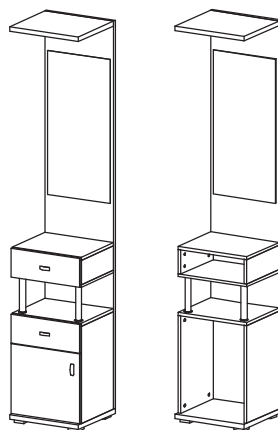

Шкаф 2 дверный  
универсальный ВШ 1  
2172x840x390

Пенал с зеркалом, 2 ящиками  
и левой дверкой ВП 2л  
2172x420x390

Пенал с зеркалом, 2 ящиками  
и правой дверкой ВП 2п  
2172x420x390

Пенал с зеркалом  
и 4 ящиками ВП 2/1  
2172x420x390

Вешалка с полками  
и 2 дверями ВВ 3  
2172x1100x390

Вешалка с полками  
и 2 дверями ВВ 3/1  
2172x1100x390

Пенал с ящиком, нишей  
и 2 дверями ВП 4л  
2172x420x390

Пенал с ящиком, нишей  
и 2 дверями ВП 4п  
2172x420x390

Шкаф угловой  
ВШУ 5  
2172x672/390x672/390

Завершающий  
элемент ВЗ 6  
2172x270x390

Завершающий элемент  
с дверью ВЗ 7 левый  
2172x270x390

Завершающий элемент  
с дверью ВЗ 8 правый  
2172x270x390

Завершающий элемент  
с дверью ВЗ 9 левый  
2172x270x390

Завершающий элемент  
с дверью ВЗ 10 правый  
2172x270x390

Пример заказа:

ВП 2л, ВВ 3, ВП 4п, ВЗ 8

Пример заказа:

ВП 2/1, ВШ 1, ВШУ 5, ВВ 3

Пример заказа:

ВЗ 8, ВП 4п, ВШУ 5, ВП 2/1

Пример заказа: