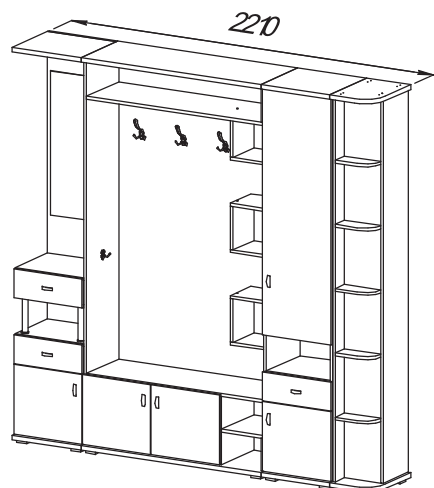

Шкаф 2 дверный  
универсальный ВШ 1  
2172x840x390

Пенал с зеркалом, 2 ящиками  
и левой дверкой ВП 2л  
2172x420x390

Пенал с зеркалом, 2 ящиками  
и правой дверкой ВП 2п  
2172x420x390

Пенал с зеркалом  
и 4 ящиками ВП 2/1  
2172x420x390

Вешалка с полками  
и 2 дверями ВВ 3  
2172x1100x390

Вешалка с полками  
и 2 дверями ВВ 3/1  
2172x1100x390

Пенал с ящиком, нишей  
и 2 дверями ВП 4л  
2172x420x390

Пенал с ящиком, нишей  
и 2 дверями ВП 4п  
2172x420x390

Шкаф угловой  
ВШУ 5  
2172x672/390x672/390

Завершающий  
элемент ВЗ 6  
2172x270x390

Завершающий элемент  
с дверью ВЗ 7 левый  
2172x270x390

Завершающий элемент  
с дверью ВЗ 8 правый  
2172x270x390

Завершающий элемент  
с дверью ВЗ 9 левый  
2172x270x390

Завершающий элемент  
с дверью ВЗ 10 правый  
2172x270x390

Пример заказа:

ВП 2л, ВВ 3, ВП 4п, ВЗ 8

Пример заказа:

ВП 2/1, ВШ 1, ВШУ 5, ВВ 3

Пример заказа:

ВЗ 8, ВП 4п, ВШУ 5, ВП 2/1

Пример заказа: