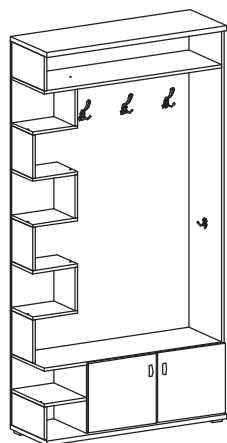

Шкаф 2 дверный  
универсальный ВШ 1  
2172x840x390

Пенал с зеркалом, 2 ящиками  
и левой дверкой ВП 2л  
2172x420x390

Пенал с зеркалом, 2 ящиками  
и правой дверкой ВП 2п  
2172x420x390

Пенал с зеркалом  
и 4 ящиками ВП 2/1  
2172x420x390

Вешалка с полками  
и 2 дверями ВВ 3  
2172x1100x390

Вешалка с полками  
и 2 дверями ВВ 3/1  
2172x1100x390

Пенал с ящиком, нишей  
и 2 дверями ВП 4л  
2172x420x390

Пенал с ящиком, нишей  
и 2 дверями ВП 4п  
2172x420x390

Шкаф угловой  
ВШУ 5  
2172x672/390x672/390

Завершающий  
элемент ВЗ 6  
2172x270x390

Завершающий элемент  
с дверью ВЗ 7 левый  
2172x270x390

Завершающий элемент  
с дверью ВЗ 8 правый  
2172x270x390

Завершающий элемент  
с дверью ВЗ 9 левый  
2172x270x390

Завершающий элемент  
с дверью ВЗ 10 правый  
2172x270x390

Пример заказа:

ВП 2л, ВВ 3, ВП 4п, ВЗ 8

Пример заказа:

ВП 2/1, ВШ 1, ВШУ 5, ВВ 3

Пример заказа:

ВЗ 8, ВП 4п, ВШУ 5, ВП 2/1

Пример заказа: