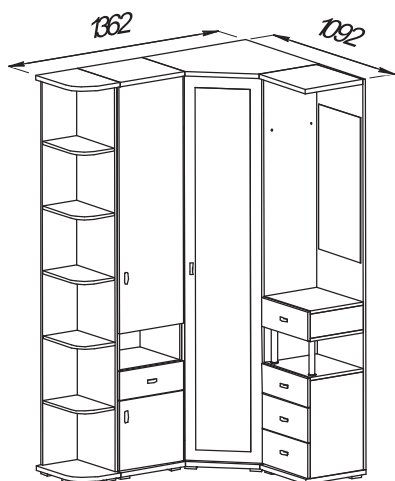

Шкаф 2 дверный  
универсальный ВШ 1  
2172x840x390

Пенал с зеркалом, 2 ящиками  
и левой дверкой ВП 2л  
2172x420x390

Пенал с зеркалом, 2 ящиками  
и правой дверкой ВП 2п  
2172x420x390

Пенал с зеркалом  
и 4 ящиками ВП 2/1  
2172x420x390

Вешалка с полками  
и 2 дверями ВВ 3  
2172x1100x390

Вешалка с полками  
и 2 дверями ВВ 3/1  
2172x1100x390

Пенал с ящиком, нишей  
и 2 дверями ВП 4л  
2172x420x390

Пенал с ящиком, нишей  
и 2 дверями ВП 4п  
2172x420x390

Шкаф угловой  
ВШУ 5  
2172x672/390x672/390

Завершающий  
элемент ВЗ 6  
2172x270x390

Завершающий элемент  
с дверью ВЗ 7 левый  
2172x270x390

Завершающий элемент  
с дверью ВЗ 8 правый  
2172x270x390

Завершающий элемент  
с дверью ВЗ 9 левый  
2172x270x390

Завершающий элемент  
с дверью ВЗ 10 правый  
2172x270x390

Пример заказа:

ВП 2л, ВВ 3, ВП 4п, ВЗ 8

Пример заказа:

ВП 2/1, ВШ 1, ВШУ 5, ВВ 3

Пример заказа:

ВЗ 8, ВП 4п, ВШУ 5, ВП 2/1

Пример заказа: